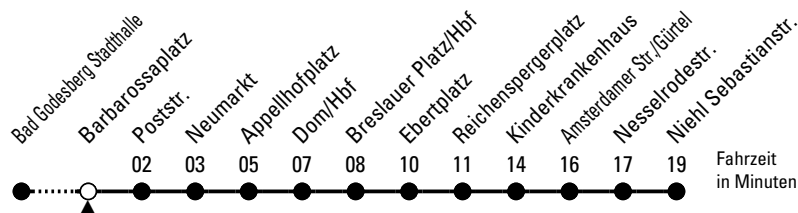

16

Richtung Niehl Sebastianstr.

über Neumarkt - Dom/Hbf - Ebertplatz - Riehl

AbfahrtsHaltestelle: Barbarossaplatz

Gültig ab 10.12.2023

ohne Gewähr

🕒	Montag - Freitag	Samstag	Sonn- und Feiertag	🕒
0	06 ^R 36 ^R	06 ^R 21 ^R 36 ^R 51 ^R	06 ^R 21 ^R 36 ^R 51 ^R	0
1	06 ^R	06 ^R 36 ^R	06 ^R 36 ^R	1
2	--	06 ^R 36 ^R	06 ^R 36 ^R	2
3	--	06 ^R 36 ^R	06 ^R 36 ^R	3
4	42 52	06 ^R 36 51	06 ^R 36 ^R	4
5	02 12 22 32 42 52	06 21 36 51	06 ^R 36 ^R	5
6	02 12 22 32 42 52	06 21 36 51	06 ^R 36 ^R	6
7	02 12 22 32 42 52	06 21 36 51	06 ^R 36 ^R	7
8	02 12 22 32 42 52	06 21 36 51	06 ^R 36 ^R	8
9	02 12 22 32 42 52	06 22 32 42 52	06 ^R 21 36 51	9
10	02 12 22 32 42 52	02 12 22 32 42 52	06 21 36 51	10
11	02 12 22 32 42 52	02 12 22 32 42 52	06 21 36 51	11
12	02 12 22 32 42 52	02 12 22 32 42 52	06 21 36 51	12
13	02 12 22 32 42 52	02 12 22 32 42 52	06 21 36 51	13
14	02 12 22 32 42 52	02 12 22 32 42 52	06 21 36 51	14
15	02 12 22 32 42 52	02 12 22 32 42 52	06 21 36 51	15
16	02 12 22 32 42 52	02 12 22 32 42 52	06 21 36 51	16
17	02 12 22 32 42 52	02 12 22 32 42 52	06 21 36 51	17
18	02 12 22 32 42 52	02 12 22 32 42 52	06 21 36 51	18
19	02 12 22 32 42 52	02 12 22 32 42 52	06 21 36 51	19
20	02 12 21 36 51	02 12 21 36 51	06 21 36 51	20
21	06 21 36 51	06 21 36 51	06 21 36 51	21
22	06 21 36 51	06 21 36 51	06 21 36 51	22
23	06 21 36 51	06 21 36 51	06 21 36 51	23

R = diese Fahrt erreicht die Rendezvous-Anschlüsse am Neumarkt

Bitte beachten Sie die Sonderfahrpläne für Weihnachten, Silvester und Karneval.

Weitere Informationen: KVB-Kundencenter und www.kvb.koeln

Sprechender Fahrplan: 0800 3 504030 (kostenlos)

Schlaue Nummer: 0800 6 504030 (kostenlos)

Abfahrten auf Ihr Handy:
QR-Code abtrotografieren