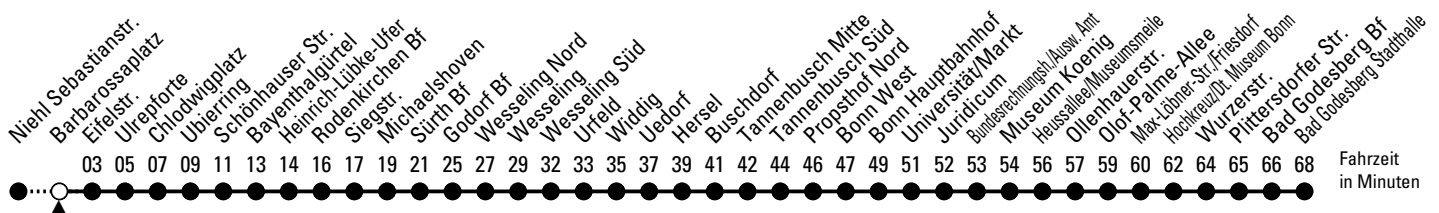

16

Richtung **Bonn Bad Godesberg**

über Chlodwigplatz - Sürth - Wesseling - Bonn Hbf

Abfahrthaltestelle: Barbarossaplatz

Gültig ab 10.12.2023

ohne Gewähr

🕒	Montag - Freitag	Samstag	Sonn- und Feiertag	🕒
0	12 ◊ 20 ♦ 50 ♦	12 ◊ 20 ♦ 35 ◊ 50 ♦	12 ◊ 20 ♦ 35 ◊ 50 ♦	0
1	20 ×	05 ◊ 20 ♦ 30' 50 ×	05 ◊ 20 ♦ 30' 50 ×	1
2	--	00' 20 ♦ 30' 50 ×	00' 20 ♦ 30' 50 ×	2
3	--	00' 20 ♦ 30' 50 ×	00' 20 ♦ 30' 50 ×	3
4	47	00' 20 30' 50	00' 20 30' 50	4
5	07 17 ◊ 27 37 ◊ 47 57 ◊	27 42 ◊ 57	00' 20 30' 50	5
6	07 17 27 37 47 57	12 ◊ 27 42 ◊ 57	00' 20 30' 50	6
7	07 17 27 37 47 57	12 ◊ 27 42 ◊ 57	00' 20 30' 50	7
8	07 17 27 37 47 57	12 ◊ 27 42 ◊ 57	00' 20 30' 50	8
9	07 17 × 27 37 ◊ 47 57 ◊	07 ◊ 17 ◊ 27 37 × 47 57 ×	00' 20 42 ◊ 57	9
10	07 17 ◊ 27 37 ◊ 47 57 ◊	07 17 × 27 37 × 47 57 ×	12 ◊ 27 42 ◊ 57	10
11	07 17 ◊ 27 37 ◊ 47 57 ◊	07 17 × 27 37 × 47 57 ×	12 ◊ 27 42 ◊ 57	11
12	07 17 ◊ 27 37 ◊ 47 57 ◊	07 17 × 27 37 × 47 57 ×	12 ◊ 27 42 ◊ 57	12
13	07 17 ◊ 27 37 ◊ 47 57 ◊	07 17 × 27 37 × 47 57 ×	12 ◊ 27 42 ◊ 57	13
14	07 17 ◊ 27 37 ◊ 47 57	07 17 × 27 37 × 47 57 ×	12 ◊ 27 42 ◊ 57	14
15	07 17 27 37 47 57	07 17 × 27 37 × 47 57 ×	12 ◊ 27 42 ◊ 57	15
16	07 17 27 37 47 57	07 17 × 27 37 × 47 57 ×	12 ◊ 27 42 ◊ 57	16
17	07 17 27 37 47 57	07 17 × 27 37 × 47 57 ×	12 ◊ 27 42 ◊ 57	17
18	07 17 27 37 47 57 ×	07 17 × 27 37 × 47 57 ×	12 ◊ 27 42 ◊ 57	18
19	07 17 ♦ 27 37 × 47 ♦ 57	07 17 × 27 37 × 47 × 57	12 ◊ 27 42 ◊ 57	19
20	12 27 42 57	12 × 27 42 × 57	12 ◊ 27 42 ◊ 57	20
21	12 27 42 × 57	12 × 27 42 × 57	12 ◊ 27 42 ◊ 57	21
22	12 × 27 42 × 57	12 × 27 42 × 57	12 ◊ 27 42 ◊ 57	22
23	12 ♦ 27 42 ◊ 57	12 × 27 42 ◊ 57	12 × 27 42 ◊ 57	23

♦ = bis Bonn Hauptbahnhof
 × = bis Wesseling

◊ = bis Sürth Bf
 ▸ = bis Ubierring

Fahrzeit
in Minuten

Bitte beachten Sie die Sonderfahrpläne für Weihnachten, Silvester und Karneval.
 Weitere Informationen: KVB-Kundencenter und www.kvb.koeln
 Sprechender Fahrplan: 0800 3 504030 (kostenlos)
 Schlaue Nummer: 0800 6 504030 (kostenlos)

Abfahrten
auf Ihr Handy:
QR-Code abtografieren