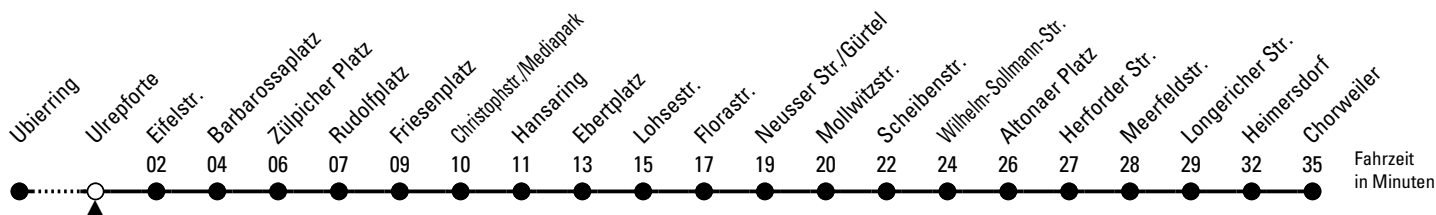

# Richtung Chorweiler

über Barbarossaplatz - Ringe - Ebertplatz - Nippes - Weidenpesch - Longerich

AbfahrtsHaltestelle: Ulrepforte

Gültig ab 02.04.2024

ohne Gewähr

🕒	Montag - Freitag	Samstag	Sonn- und Feiertag	🕒
0	08 38	08 17 <sup>x</sup> 38 47 <sup>x</sup>	08 17 <sup>x</sup> 38 47 <sup>x</sup>	0
1	08	08 38	08 38	1
2	--	08 38	08 38	2
3	--	08 38	08 38	3
4	16 31 51	08 38	08 38	4
5	11 31 45 55	10 25 40 55	08 38	5
6	05 15 25 35 45 55	10 25 40 55	08 38	6
7	05 15 25 35 45 55	10 25 40 55	08 38	7
8	05 15 25 35 45 55	10 25 40 55	08 38	8
9	05 15 25 35 45 55	05 15 25 35 45 55	08 25 40 55	9
10	05 15 25 35 45 55	05 15 25 35 45 55	10 25 40 55	10
11	05 15 25 35 45 55	05 15 25 35 45 55	10 25 40 55	11
12	05 15 25 35 45 55	05 15 25 35 45 55	10 25 40 55	12
13	05 15 25 35 45 55	05 15 25 35 45 55	10 25 40 55	13
14	05 15 25 35 45 55	05 15 25 35 45 55	10 25 40 55	14
15	05 15 25 35 45 55	05 15 25 35 45 55	10 25 40 55	15
16	05 15 25 35 45 55	05 15 25 35 45 55	10 25 40 55	16
17	05 15 25 35 45 55	05 15 25 35 45 55	10 25 40 55	17
18	05 15 25 35 45 55	05 15 25 35 45 55	10 25 40 55	18
19	05 15 25 40 55	05 15 25 40 55	10 25 40 55	19
20	10 25 40 55	10 25 40 55	10 25 40 55	20
21	10 25 40 55	10 25 40 55	10 25 40 55	21
22	10 25 40 55	10 25 40 55	10 25 40 55	22
23	10 25 40 55	10 25 40 55	10 25 40 55	23

x = bis Wilhelm-Sollmann-Str.

Bitte beachten Sie die Sonderfahrpläne für Weihnachten, Silvester und Karneval.

Weitere Informationen: KVB-Kundencenter und [www.kvb.koeln](http://www.kvb.koeln)

Sprechender Fahrplan: 0800 3 504030 (kostenlos)

Schlaue Nummer: 0800 6 504030 (kostenlos)

Abfahrten auf Ihr Handy:  
QR-Code abtografieren