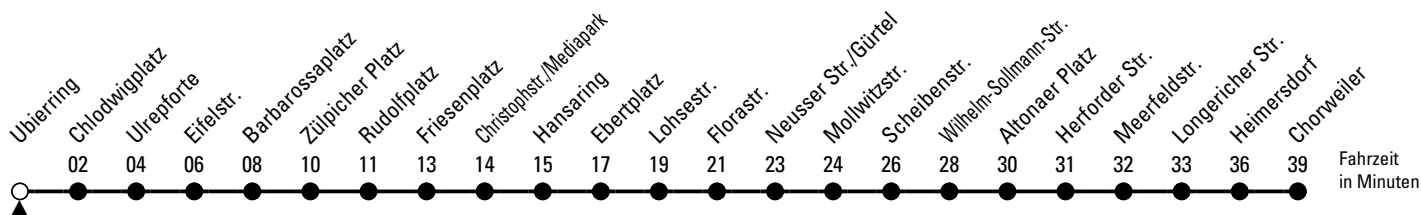

15

Richtung Chorweiler

über Barbarossaplatz - Ringe - Ebertplatz - Nippes - Weidenpesch - Longerich

AbfahrtsHaltestelle: Ubierring

Gültig ab 02.04.2024

ohne Gewähr

🕒	Montag - Freitag	Samstag	Sonn- und Feiertag	🕒
0	04 34	04 13 ^x 34 43 ^x	04 13 ^x 34 43 ^x	0
1	04	04 34	04 34	1
2	--	04 34	04 34	2
3	--	04 34	04 34	3
4	12 27 47	04 34	04 34	4
5	07 27 41 51	06 21 36 51	04 34	5
6	01 11 21 31 41 51	06 21 36 51	04 34	6
7	01 11 21 31 41 51	06 21 36 51	04 34	7
8	01 11 21 31 41 51	06 21 36 51	04 34	8
9	01 11 21 31 41 51	01 11 21 31 41 51	04 21 36 51	9
10	01 11 21 31 41 51	01 11 21 31 41 51	06 21 36 51	10
11	01 11 21 31 41 51	01 11 21 31 41 51	06 21 36 51	11
12	01 11 21 31 41 51	01 11 21 31 41 51	06 21 36 51	12
13	01 11 21 31 41 51	01 11 21 31 41 51	06 21 36 51	13
14	01 11 21 31 41 51	01 11 21 31 41 51	06 21 36 51	14
15	01 11 21 31 41 51	01 11 21 31 41 51	06 21 36 51	15
16	01 11 21 31 41 51	01 11 21 31 41 51	06 21 36 51	16
17	01 11 21 31 41 51	01 11 21 31 41 51	06 21 36 51	17
18	01 11 21 31 41 51	01 11 21 31 41 51	06 21 36 51	18
19	01 11 21 36 51	01 11 21 36 51	06 21 36 51	19
20	06 21 36 51	06 21 36 51	06 21 36 51	20
21	06 21 36 51	06 21 36 51	06 21 36 51	21
22	06 21 36 51	06 21 36 51	06 21 36 51	22
23	06 21 36 51	06 21 36 51	06 21 36 51	23

x = bis Wilhelm-Sollmann-Str.

Bitte beachten Sie die Sonderfahrpläne für Weihnachten, Silvester und Karneval.

Weitere Informationen: KVB-Kundencenter und www.kvb.koeln

Sprechender Fahrplan: 0800 3 504030 (kostenlos)

Schlaue Nummer: 0800 6 504030 (kostenlos)

Abfahrten auf Ihr Handy: QR-Code abtografieren