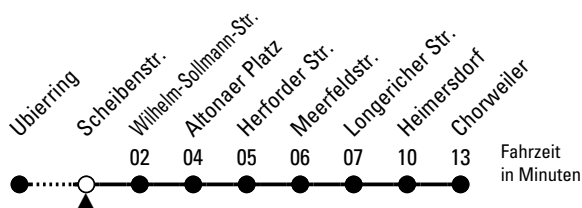

15

Richtung Chorweiler

über Longerich - Heimersdorf

AbfahrtsHaltestelle: Scheibenstr.

Gültig ab 02.04.2024

ohne Gewähr

🕒	Montag - Freitag	Samstag	Sonn- und Feiertag	🕒
0	02 17 31	02 17 31 38 ^x	02 17 31 38 ^x	0
1	01 31	01 08 ^x 31	01 08 ^x 31	1
2	--	01 31	01 31	2
3	--	01 31	01 31	3
4	38 53	01 31	01 31	4
5	08 13 28 33 48 53	01 33 48	01 31	5
6	07 17 27 37 47 57	03 18 33 48	01 31	6
7	07 17 27 37 47 57	03 18 33 48	01 31	7
8	07 17 27 37 47 57	03 18 33 48	01 31	8
9	07 17 27 37 47 57	03 18 27 37 47 57	01 31 47	9
10	07 17 27 37 47 57	07 17 27 37 47 57	02 17 32 47	10
11	07 17 27 37 47 57	07 17 27 37 47 57	02 17 32 47	11
12	07 17 27 37 47 57	07 17 27 37 47 57	03 18 33 48	12
13	07 17 27 37 47 57	07 17 27 37 47 57	03 18 33 48	13
14	07 17 27 37 47 57	07 17 27 37 47 57	03 18 33 48	14
15	07 17 27 37 47 57	07 17 27 37 47 57	03 18 33 48	15
16	07 17 27 37 47 57	07 17 27 37 47 57	03 18 33 48	16
17	07 17 27 37 47 57	07 17 27 37 47 57	03 18 33 48	17
18	07 17 27 37 47 57	07 17 27 37 47 57	03 18 33 48	18
19	07 17 27 37 47	07 17 27 37 47	03 18 33 48	19
20	02 17 32 47	02 17 32 47	02 17 32 47	20
21	02 17 32 47	02 17 32 47	02 17 32 47	21
22	02 17 32 47	02 17 32 47	02 17 32 47	22
23	02 17 32 47	02 17 32 47	02 17 32 47	23

x = bis Wilhelm-Sollmann-Str.

Bitte beachten Sie die Sonderfahrpläne für Weihnachten, Silvester und Karneval.

Weitere Informationen: KVB-Kundencenter und www.kvb.koeln

Sprechender Fahrplan: 0800 3 504030 (kostenlos)

Schlaue Nummer: 0800 6 504030 (kostenlos)

Abfahrten
auf Ihr Handy:
QR-Code abfotografieren