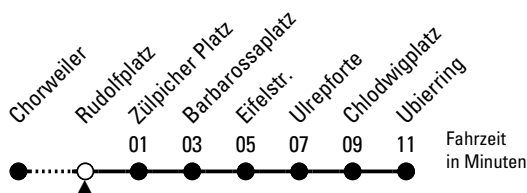

15

Richtung **Ubierring** über Barbarossaplatz - Chlodwigplatz

AbfahrtsHaltestelle: Rudolfplatz

Gültig ab 02.04.2024

ohne Gewähr

🕒	Montag - Freitag	Samstag	Sonn- und Feiertag	🕒
0	01 11 41	01 11 30 41	01 11 30 41	0
1	11	11 41	11 41	1
2	--	11 41	11 41	2
3	--	11 41	11 41	3
4	30 50	11 41	11 41	4
5	10 30 50	16 31 46	11 41	5
6	02 12 22 32 42 52	01 16 31 46	11 41	6
7	02 12 22 32 42 52	01 16 31 46	11 41	7
8	02 12 22 32 42 52	01 16 31 46	11 41	8
9	02 12 22 32 42 52	01 12 22 32 42 52	11 31 46	9
10	02 12 22 32 42 52	02 12 22 32 42 52	01 16 31 46	10
11	02 12 22 32 42 52	02 12 22 32 42 52	01 16 31 46	11
12	02 12 22 32 42 52	02 12 22 32 42 52	01 16 31 46	12
13	02 12 22 32 42 52	02 12 22 32 42 52	01 16 31 46	13
14	02 12 22 32 42 52	02 12 22 32 42 52	01 16 31 46	14
15	02 12 22 32 42 52	02 12 22 32 42 52	01 16 31 46	15
16	02 12 22 32 42 52	02 12 22 32 42 52	01 16 31 46	16
17	02 12 22 32 42 52	02 12 22 32 42 52	01 16 31 46	17
18	02 12 22 32 42 52	02 12 22 32 42 52	01 16 31 46	18
19	02 12 22 32 42 52	02 12 22 32 42 52	01 16 31 46	19
20	02 16 31 46	02 16 31 46	01 16 31 46	20
21	01 16 31 46	01 16 31 46	01 16 31 46	21
22	01 16 31 46	01 16 31 46	01 16 31 46	22
23	01 16 31 46	01 16 31 46	01 16 31 46	23

Bitte beachten Sie die Sonderfahrpläne für Weihnachten, Silvester und Karneval.

Weitere Informationen: KVB-Kundencenter und www.kvb.koeln

Sprechender Fahrplan: 0800 3 504030 (kostenlos)

Schlaue Nummer: 0800 6 504030 (kostenlos)

Abfahrten
auf Ihr Handy:
QR-Code abfotografieren