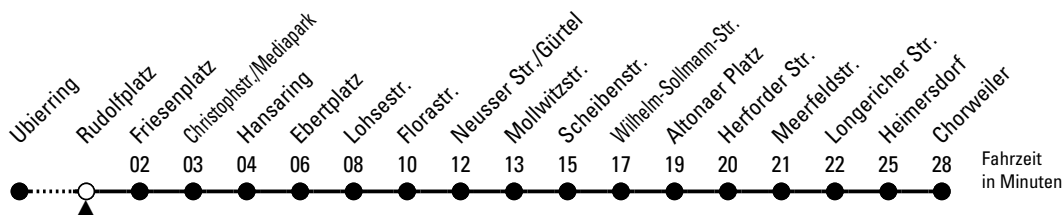

# Richtung Chorweiler

über Friesenplatz - Hansaring - Ebertplatz - Nippes - Weidenpesch - Longerich - Heimersdorf

Abfahrthaltestelle: Rudolfplatz

Gültig ab 02.04.2024

ohne Gewähr

🕒	Montag - Freitag	Samstag	Sonn- und Feiertag	🕒
0	02 15 45	02 15 24 <sup>x</sup> 45 54 <sup>x</sup>	02 15 24 <sup>x</sup> 45 54 <sup>x</sup>	0
1	15	15 45	15 45	1
2	--	15 45	15 45	2
3	--	15 45	15 45	3
4	23 38 58	15 45	15 45	4
5	18 38 52	17 32 47	15 45	5
6	02 12 22 32 42 52	02 17 32 47	15 45	6
7	02 12 22 32 42 52	02 17 32 47	15 45	7
8	02 12 22 32 42 52	02 17 32 47	15 45	8
9	02 12 22 32 42 52	02 12 22 32 42 52	15 32 47	9
10	02 12 22 32 42 52	02 12 22 32 42 52	02 17 32 47	10
11	02 12 22 32 42 52	02 12 22 32 42 52	02 17 32 47	11
12	02 12 22 32 42 52	02 12 22 32 42 52	02 17 32 47	12
13	02 12 22 32 42 52	02 12 22 32 42 52	02 17 32 47	13
14	02 12 22 32 42 52	02 12 22 32 42 52	02 17 32 47	14
15	02 12 22 32 42 52	02 12 22 32 42 52	02 17 32 47	15
16	02 12 22 32 42 52	02 12 22 32 42 52	02 17 32 47	16
17	02 12 22 32 42 52	02 12 22 32 42 52	02 17 32 47	17
18	02 12 22 32 42 52	02 12 22 32 42 52	02 17 32 47	18
19	02 12 22 32 47	02 12 22 32 47	02 17 32 47	19
20	02 17 32 47	02 17 32 47	02 17 32 47	20
21	02 17 32 47	02 17 32 47	02 17 32 47	21
22	02 17 32 47	02 17 32 47	02 17 32 47	22
23	02 17 32 47	02 17 32 47	02 17 32 47	23

x = bis Wilhelm-Sollmann-Str.

Bitte beachten Sie die Sonderfahrpläne für Weihnachten, Silvester und Karneval.

Weitere Informationen: KVB-Kundencenter und [www.kvb.koeln](http://www.kvb.koeln)

Sprechender Fahrplan: 0800 3 504030 (kostenlos)

Schlaue Nummer: 0800 6 504030 (kostenlos)

Abfahrten auf Ihr Handy:  
QR-Code abtrotografieren