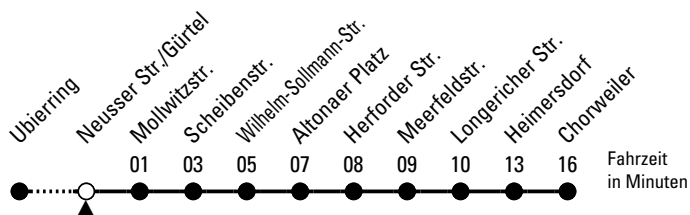

15

Richtung Chorweiler

über Weidenpesch - Longerich - Heimersdorf

Abfahrthaltestelle: Neusser Str./Gürtel

Gültig ab 02.04.2024

ohne Gewähr

🕒	Montag - Freitag	Samstag	Sonn- und Feiertag	🕒
0	14 28 58	14 28 35 ^x 58	14 28 35 ^x 58	0
1	28	05 ^x 28 58	05 ^x 28 58	1
2	--	28 58	28 58	2
3	--	28 58	28 58	3
4	35 50	28 58	28 58	4
5	05 10 25 30 45 50	30 45	28 58	5
6	04 14 24 34 44 54	00 15 30 45	28 58	6
7	04 14 24 34 44 54	00 15 30 45	28 58	7
8	04 14 24 34 44 54	00 15 30 45	28 58	8
9	04 14 24 34 44 54	00 15 24 34 44 54	28 44 59	9
10	04 14 24 34 44 54	04 14 24 34 44 54	14 29 44 59	10
11	04 14 24 34 44 54	04 14 24 34 44 54	14 29 44	11
12	04 14 24 34 44 54	04 14 24 34 44 54	00 15 30 45	12
13	04 14 24 34 44 54	04 14 24 34 44 54	00 15 30 45	13
14	04 14 24 34 44 54	04 14 24 34 44 54	00 15 30 45	14
15	04 14 24 34 44 54	04 14 24 34 44 54	00 15 30 45	15
16	04 14 24 34 44 54	04 14 24 34 44 54	00 15 30 45	16
17	04 14 24 34 44 54	04 14 24 34 44 54	00 15 30 45	17
18	04 14 24 34 44 54	04 14 24 34 44 54	00 15 30 45	18
19	04 14 24 34 44 59	04 14 24 34 44 59	00 15 30 45 59	19
20	14 29 44 59	14 29 44 59	14 29 44 59	20
21	14 29 44 59	14 29 44 59	14 29 44 59	21
22	14 29 44 59	14 29 44 59	14 29 44 59	22
23	14 29 44 59	14 29 44 59	14 29 44 59	23

x = bis Wilhelm-Sollmann-Str.

Bitte beachten Sie die Sonderfahrpläne für Weihnachten, Silvester und Karneval.

Weitere Informationen: KVB-Kundencenter und www.kvb.koeln

Sprechender Fahrplan: 0800 3 504030 (kostenlos)

Schlaue Nummer: 0800 6 504030 (kostenlos)

Abfahrten auf Ihr Handy: QR-Code abtrotografieren