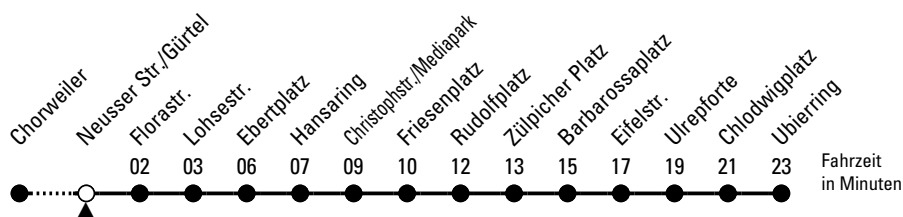

15

Richtung **Ubierring**

über Ebertplatz - Hansaring - Friesenplatz - Rudolfplatz - Barbarossaplatz - Chlodwigplatz

Abfahrthaltestelle: Neusser Str./Gürtel

Gültig ab 02.04.2024

ohne Gewähr

🕒	Montag - Freitag	Samstag	Sonn- und Feiertag	🕒
0	27 ^R 57 ^R	18 ^R 27 ^R 57 ^R	18 ^R 27 ^R 57 ^R	0
1	--	27 ^R 57 ^R	27 ^R 57 ^R	1
2	--	27 ^R 57 ^R	27 ^R 57 ^R	2
3	--	27 ^R 57 ^R	27 ^R 57 ^R	3
4	16 36 56	27 ^R	27 ^R 57 ^R	4
5	16 36 50	03 18 33 48	27 ^R 57 ^R	5
6	00 10 20 30 40 50	03 18 33 48	27 ^R 57 ^R	6
7	00 10 20 30 40 50	03 18 33 48	27 ^R 57 ^R	7
8	00 10 20 30 40 50	03 18 33 48	27 ^R 57 ^R	8
9	00 10 20 30 40 50	00 10 20 30 40 50	18 33 48	9
10	00 10 20 30 40 50	00 10 20 30 40 50	03 18 33 48	10
11	00 10 20 30 40 50	00 10 20 30 40 50	03 18 33 48	11
12	00 10 20 30 40 50	00 10 20 30 40 50	03 18 33 48	12
13	00 10 20 30 40 50	00 10 20 30 40 50	03 18 33 48	13
14	00 10 20 30 40 50	00 10 20 30 40 50	03 18 33 48	14
15	00 10 20 30 40 50	00 10 20 30 40 50	03 18 33 48	15
16	00 10 20 30 40 50	00 10 20 30 40 50	03 18 33 48	16
17	00 10 20 30 40 50	00 10 20 30 40 50	03 18 33 48	17
18	00 10 20 30 40 50	00 10 20 30 40 50	03 18 33 48	18
19	00 10 20 30 40 50	00 10 20 30 40 50	03 18 33 48	19
20	03 18 33 48	03 18 33 48	03 18 33 48	20
21	03 18 33 48	03 18 33 48	03 18 33 48	21
22	03 18 33 48	03 18 33 48	03 18 33 48	22
23	03 18 33 48 57 ^R	03 18 33 48 57 ^R	03 18 33 48 57 ^R	23

R = diese Fahrt erreicht, mit Umstieg am Ebertplatz auf die Linie 18, die Rendezvous-Anschlüsse am Neumarkt

Bitte beachten Sie die Sonderfahrpläne für Weihnachten, Silvester und Karneval.
 Weitere Informationen: KVB-Kundencenter und www.kvb.koeln
 Sprechender Fahrplan: 0800 3 504030 (kostenlos)
 Schlaue Nummer: 0800 6 504030 (kostenlos)

Abfahrten auf Ihr Handy: QR-Code abtrotografieren