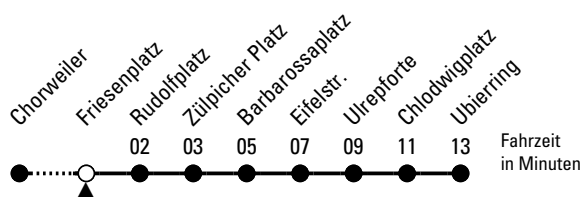

15

Richtung **Ubierring**

über Rudolfplatz - Barbarossaplatz - Chlodwigplatz

AbfahrtsHaltestelle: Friesenplatz

Gültig ab 02.04.2024

ohne Gewähr

🕒	Montag - Freitag	Samstag	Sonn- und Feiertag	🕒
0	09 39	09 28 39	09 28 39	0
1	09	09 39	09 39	1
2	--	09 39	09 39	2
3	--	09 39	09 39	3
4	28 48	09 39	09 39	4
5	08 28 48	14 29 44 59	09 39	5
6	00 10 20 30 40 50	14 29 44 59	09 39	6
7	00 10 20 30 40 50	14 29 44 59	09 39	7
8	00 10 20 30 40 50	14 29 44 59	09 39	8
9	00 10 20 30 40 50	10 20 30 40 50	09 29 44 59	9
10	00 10 20 30 40 50	00 10 20 30 40 50	14 29 44 59	10
11	00 10 20 30 40 50	00 10 20 30 40 50	14 29 44 59	11
12	00 10 20 30 40 50	00 10 20 30 40 50	14 29 44 59	12
13	00 10 20 30 40 50	00 10 20 30 40 50	14 29 44 59	13
14	00 10 20 30 40 50	00 10 20 30 40 50	14 29 44 59	14
15	00 10 20 30 40 50	00 10 20 30 40 50	14 29 44 59	15
16	00 10 20 30 40 50	00 10 20 30 40 50	14 29 44 59	16
17	00 10 20 30 40 50	00 10 20 30 40 50	14 29 44 59	17
18	00 10 20 30 40 50	00 10 20 30 40 50	14 29 44 59	18
19	00 10 20 30 40 50	00 10 20 30 40 50	14 29 44 59	19
20	00 14 29 44 59	00 14 29 44 59	14 29 44 59	20
21	14 29 44 59	14 29 44 59	14 29 44 59	21
22	14 29 44 59	14 29 44 59	14 29 44 59	22
23	14 29 44 59	14 29 44 59	14 29 44 59	23

Bitte beachten Sie die Sonderfahrpläne für Weihnachten, Silvester und Karneval.

Weitere Informationen: KVB-Kundencenter und www.kvb.koeln

Sprechender Fahrplan: 0800 3 504030 (kostenlos)

Schlaue Nummer: 0800 6 504030 (kostenlos)

Abfahrten
auf Ihr Handy:
QR-Code abfotografieren