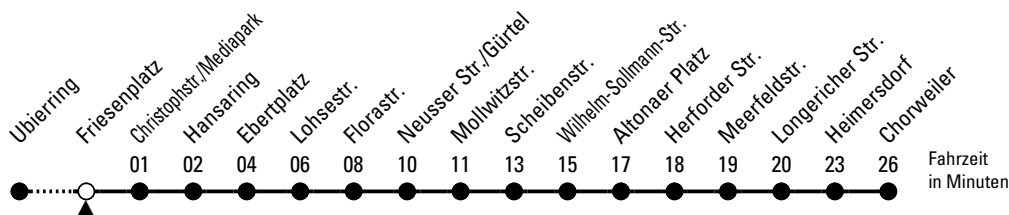

15

Richtung Chorweiler

über Hansaring - Ebertplatz - Nippes - Weidenpesch - Longerich - Heimersdorf

Abfahrthaltestelle: Friesenplatz

Gültig ab 02.04.2024

ohne Gewähr

🕒	Montag - Freitag	Samstag	Sonn- und Feiertag	🕒
0	04 17 47	04 17 26 ^x 47 56 ^x	04 17 26 ^x 47 56 ^x	0
1	17	17 47	17 47	1
2	--	17 47	17 47	2
3	--	17 47	17 47	3
4	25 40	17 47	17 47	4
5	00 20 40 54	19 34 49	17 47	5
6	04 14 24 34 44 54	04 19 34 49	17 47	6
7	04 14 24 34 44 54	04 19 34 49	17 47	7
8	04 14 24 34 44 54	04 19 34 49	17 47	8
9	04 14 24 34 44 54	04 14 24 34 44 54	17 34 49	9
10	04 14 24 34 44 54	04 14 24 34 44 54	04 19 34 49	10
11	04 14 24 34 44 54	04 14 24 34 44 54	04 19 34 49	11
12	04 14 24 34 44 54	04 14 24 34 44 54	04 19 34 49	12
13	04 14 24 34 44 54	04 14 24 34 44 54	04 19 34 49	13
14	04 14 24 34 44 54	04 14 24 34 44 54	04 19 34 49	14
15	04 14 24 34 44 54	04 14 24 34 44 54	04 19 34 49	15
16	04 14 24 34 44 54	04 14 24 34 44 54	04 19 34 49	16
17	04 14 24 34 44 54	04 14 24 34 44 54	04 19 34 49	17
18	04 14 24 34 44 54	04 14 24 34 44 54	04 19 34 49	18
19	04 14 24 34 49	04 14 24 34 49	04 19 34 49	19
20	04 19 34 49	04 19 34 49	04 19 34 49	20
21	04 19 34 49	04 19 34 49	04 19 34 49	21
22	04 19 34 49	04 19 34 49	04 19 34 49	22
23	04 19 34 49	04 19 34 49	04 19 34 49	23

x = bis Wilhelm-Sollmann-Str.

Bitte beachten Sie die Sonderfahrpläne für Weihnachten, Silvester und Karneval.

Weitere Informationen: KVB-Kundencenter und www.kvb.koeln

Sprechender Fahrplan: 0800 3 504030 (kostenlos)

Schlaue Nummer: 0800 6 504030 (kostenlos)

Abfahrten auf Ihr Handy:
QR-Code abtrotografieren