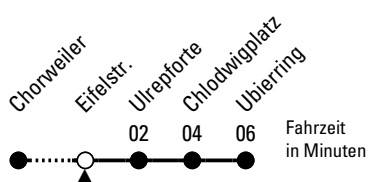

15

Richtung **Ubierring** über Chlodwigplatz

Abfahrthaltestelle: Eifelstr.

Gültig ab 02.04.2024

ohne Gewähr

🕒	Montag - Freitag	Samstag	Sonn- und Feiertag	🕒
0	06 16 46	06 16 35 46	06 16 35 46	0
1	16	16 46	16 46	1
2	--	16 46	16 46	2
3	--	16 46	16 46	3
4	35 55	16 46	16 46	4
5	15 35 55	21 36 51	16 46	5
6	07 17 27 37 47 57	06 21 36 51	16 46	6
7	07 17 27 37 47 57	06 21 36 51	16 46	7
8	07 17 27 37 47 57	06 21 36 51	16 46	8
9	07 17 27 37 47 57	06 17 27 37 47 57	16 36 51	9
10	07 17 27 37 47 57	07 17 27 37 47 57	06 21 36 51	10
11	07 17 27 37 47 57	07 17 27 37 47 57	06 21 36 51	11
12	07 17 27 37 47 57	07 17 27 37 47 57	06 21 36 51	12
13	07 17 27 37 47 57	07 17 27 37 47 57	06 21 36 51	13
14	07 17 27 37 47 57	07 17 27 37 47 57	06 21 36 51	14
15	07 17 27 37 47 57	07 17 27 37 47 57	06 21 36 51	15
16	07 17 27 37 47 57	07 17 27 37 47 57	06 21 36 51	16
17	07 17 27 37 47 57	07 17 27 37 47 57	06 21 36 51	17
18	07 17 27 37 47 57	07 17 27 37 47 57	06 21 36 51	18
19	07 17 27 37 47 57	07 17 27 37 47 57	06 21 36 51	19
20	07 21 36 51	07 21 36 51	06 21 36 51	20
21	06 21 36 51	06 21 36 51	06 21 36 51	21
22	06 21 36 51	06 21 36 51	06 21 36 51	22
23	06 21 36 51	06 21 36 51	06 21 36 51	23

Bitte beachten Sie die Sonderfahrpläne für Weihnachten, Silvester und Karneval.

Weitere Informationen: KVB-Kundencenter und www.kvb.koeln

Sprechender Fahrplan: 0800 3 504030 (kostenlos)

Schlaue Nummer: 0800 6 504030 (kostenlos)

Abfahrten
auf Ihr Handy:
QR-Code abfotografieren