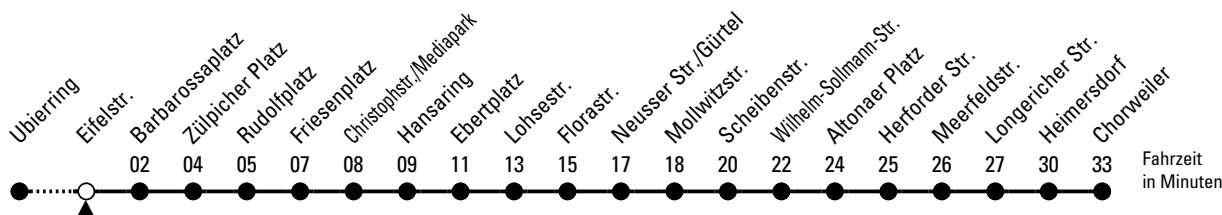

15

Richtung Chorweiler

über Barbarossaplatz - Ringe - Ebertplatz - Nippes - Weidenpesch - Longerich

Abfahrthaltestelle: Eifelstr.

Gültig ab 02.04.2024

ohne Gewähr

🕒	Montag - Freitag	Samstag	Sonn- und Feiertag	🕒
0	10 40	10 19 ^x 40 49 ^x	10 19 ^x 40 49 ^x	0
1	10	10 40	10 40	1
2	--	10 40	10 40	2
3	--	10 40	10 40	3
4	18 33 53	10 40	10 40	4
5	13 33 47 57	12 27 42 57	10 40	5
6	07 17 27 37 47 57	12 27 42 57	10 40	6
7	07 17 27 37 47 57	12 27 42 57	10 40	7
8	07 17 27 37 47 57	12 27 42 57	10 40	8
9	07 17 27 37 47 57	07 17 27 37 47 57	10 27 42 57	9
10	07 17 27 37 47 57	07 17 27 37 47 57	12 27 42 57	10
11	07 17 27 37 47 57	07 17 27 37 47 57	12 27 42 57	11
12	07 17 27 37 47 57	07 17 27 37 47 57	12 27 42 57	12
13	07 17 27 37 47 57	07 17 27 37 47 57	12 27 42 57	13
14	07 17 27 37 47 57	07 17 27 37 47 57	12 27 42 57	14
15	07 17 27 37 47 57	07 17 27 37 47 57	12 27 42 57	15
16	07 17 27 37 47 57	07 17 27 37 47 57	12 27 42 57	16
17	07 17 27 37 47 57	07 17 27 37 47 57	12 27 42 57	17
18	07 17 27 37 47 57	07 17 27 37 47 57	12 27 42 57	18
19	07 17 27 42 57	07 17 27 42 57	12 27 42 57	19
20	12 27 42 57	12 27 42 57	12 27 42 57	20
21	12 27 42 57	12 27 42 57	12 27 42 57	21
22	12 27 42 57	12 27 42 57	12 27 42 57	22
23	12 27 42 57	12 27 42 57	12 27 42 57	23

x = bis Wilhelm-Sollmann-Str.

Bitte beachten Sie die Sonderfahrpläne für Weihnachten, Silvester und Karneval.

Weitere Informationen: KVB-Kundencenter und www.kvb.koeln

Sprechender Fahrplan: 0800 3 504030 (kostenlos)

Schlaue Nummer: 0800 6 504030 (kostenlos)

Abfahrten auf Ihr Handy:
QR-Code abtrotografieren