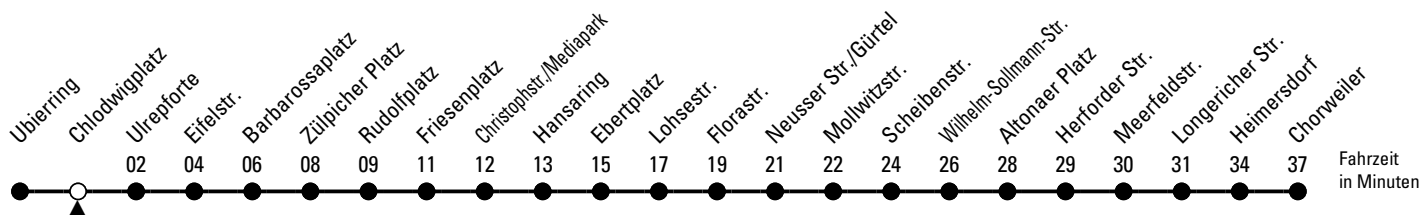

# Richtung Chorweiler

über Barbarossaplatz - Ringe - Ebertplatz - Nippes - Weidenpesch - Longerich

AbfahrtsHaltestelle: Chlodwigplatz

Gültig ab 02.04.2024

ohne Gewähr

🕒	Montag - Freitag	Samstag	Sonn- und Feiertag	🕒
0	06 36	06 15 <sup>x</sup> 36 45 <sup>x</sup>	06 15 <sup>x</sup> 36 45 <sup>x</sup>	0
1	06	06 36	06 36	1
2	--	06 36	06 36	2
3	--	06 36	06 36	3
4	14 29 49	06 36	06 36	4
5	09 29 43 53	08 23 38 53	06 36	5
6	03 13 23 33 43 53	08 23 38 53	06 36	6
7	03 13 23 33 43 53	08 23 38 53	06 36	7
8	03 13 23 33 43 53	08 23 38 53	06 36	8
9	03 13 23 33 43 53	03 13 23 33 43 53	06 23 38 53	9
10	03 13 23 33 43 53	03 13 23 33 43 53	08 23 38 53	10
11	03 13 23 33 43 53	03 13 23 33 43 53	08 23 38 53	11
12	03 13 23 33 43 53	03 13 23 33 43 53	08 23 38 53	12
13	03 13 23 33 43 53	03 13 23 33 43 53	08 23 38 53	13
14	03 13 23 33 43 53	03 13 23 33 43 53	08 23 38 53	14
15	03 13 23 33 43 53	03 13 23 33 43 53	08 23 38 53	15
16	03 13 23 33 43 53	03 13 23 33 43 53	08 23 38 53	16
17	03 13 23 33 43 53	03 13 23 33 43 53	08 23 38 53	17
18	03 13 23 33 43 53	03 13 23 33 43 53	08 23 38 53	18
19	03 13 23 38 53	03 13 23 38 53	08 23 38 53	19
20	08 23 38 53	08 23 38 53	08 23 38 53	20
21	08 23 38 53	08 23 38 53	08 23 38 53	21
22	08 23 38 53	08 23 38 53	08 23 38 53	22
23	08 23 38 53	08 23 38 53	08 23 38 53	23

x = bis Wilhelm-Sollmann-Str.

Bitte beachten Sie die Sonderfahrpläne für Weihnachten, Silvester und Karneval.  
 Weitere Informationen: KVB-Kundencenter und [www.kvb.koeln](http://www.kvb.koeln)  
 Sprechender Fahrplan: 0800 3 504030 (kostenlos)  
 Schlaue Nummer: 0800 6 504030 (kostenlos)