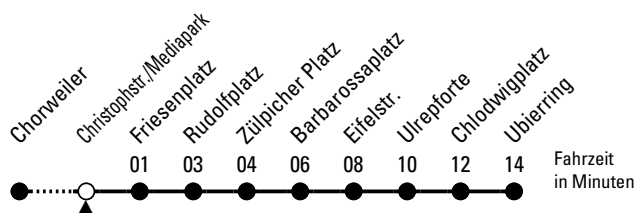

15

Richtung Ubierring

über Friesenplatz - Rudolfplatz - Barbarossaplatz - Chlodwigplatz

Abfahrthaltestelle: Christophstr./Mediapark

Gültig ab 02.04.2024

ohne Gewähr

🕒	Montag - Freitag	Samstag	Sonn- und Feiertag	🕒
0	08 38	08 27 38	08 27 38	0
1	08	08 38	08 38	1
2	--	08 38	08 38	2
3	--	08 38	08 38	3
4	27 47	08 38	08 38	4
5	07 27 47 59	13 28 43 58	08 38	5
6	09 19 29 39 49 59	13 28 43 58	08 38	6
7	09 19 29 39 49 59	13 28 43 58	08 38	7
8	09 19 29 39 49 59	13 28 43 58	08 38	8
9	09 19 29 39 49 59	09 19 29 39 49 59	08 28 43 58	9
10	09 19 29 39 49 59	09 19 29 39 49 59	13 28 43 58	10
11	09 19 29 39 49 59	09 19 29 39 49 59	13 28 43 58	11
12	09 19 29 39 49 59	09 19 29 39 49 59	13 28 43 58	12
13	09 19 29 39 49 59	09 19 29 39 49 59	13 28 43 58	13
14	09 19 29 39 49 59	09 19 29 39 49 59	13 28 43 58	14
15	09 19 29 39 49 59	09 19 29 39 49 59	13 28 43 58	15
16	09 19 29 39 49 59	09 19 29 39 49 59	13 28 43 58	16
17	09 19 29 39 49 59	09 19 29 39 49 59	13 28 43 58	17
18	09 19 29 39 49 59	09 19 29 39 49 59	13 28 43 58	18
19	09 19 29 39 49 59	09 19 29 39 49 59	13 28 43 58	19
20	13 28 43 58	13 28 43 58	13 28 43 58	20
21	13 28 43 58	13 28 43 58	13 28 43 58	21
22	13 28 43 58	13 28 43 58	13 28 43 58	22
23	13 28 43 58	13 28 43 58	13 28 43 58	23

Bitte beachten Sie die Sonderfahrpläne für Weihnachten, Silvester und Karneval.

Weitere Informationen: KVB-Kundencenter und www.kvb.koeln

Sprechender Fahrplan: 0800 3 504030 (kostenlos)

Schlaue Nummer: 0800 6 504030 (kostenlos)

Abfahrten
auf Ihr Handy:
QR-Code abfotografieren