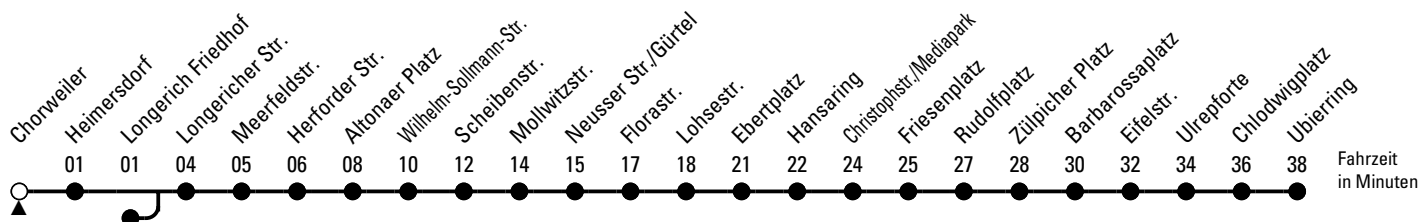

15

Richtung Ubierring

über Longerich - Weidenpesch - Nippes - Ebertplatz - Ringe - Barbarossaplatz - Chlodwigplatz

Abfahrthaltestelle: Chorweiler

Gültig ab 10.12.2023

ohne Gewähr

🕒	Montag - Freitag	Samstag	Sonn- und Feiertag	🕒
0	13 ^R 43 ^R	13 ^R 43 ^R	13 ^R 43 ^R	0
1	--	13 ^R 43 ^R	13 ^R 43 ^R	1
2	--	13 ^R 43 ^R	13 ^R 43 ^R	2
3	--	13 ^R 43 ^R	13 ^R 43 ^R	3
4	21 41	13 ^R 48	13 ^R 43 ^R	4
5	01 21 35 45 55	03 18 33 48	13 ^R 43 ^R	5
6	05 15 25 35 45 55	03 18 33 48	13 ^R 43 ^R	6
7	05 15 25 35 45 55	03 18 33 48	13 ^R 43 ^R	7
8	05 15 25 35 45 55	03 18 33 45 55	13 ^R 43 ^R	8
9	05 15 25 35 45 55	05 15 25 35 45 55	04 19 34 49	9
10	05 15 25 35 45 55	05 15 25 35 45 55	04 19 34 49	10
11	05 15 25 35 45 55	05 15 25 35 45 55	04 19 33 48	11
12	05 15 25 35 45 55	05 15 25 35 45 55	03 18 33 48	12
13	05 15 25 35 45 55	05 15 25 35 45 55	03 18 33 48	13
14	05 15 25 35 45 55	05 15 25 35 45 55	03 18 33 48	14
15	05 15 25 35 45 55	05 15 25 35 45 55	03 18 33 48	15
16	05 15 25 35 45 55	05 15 25 35 45 55	03 18 33 48	16
17	05 15 25 35 45 55	05 15 25 35 45 55	03 18 33 48	17
18	05 15 25 35 45 55	05 15 25 35 45 55	03 18 33 48	18
19	05 15 25 35 49	05 15 25 35 49	03 18 33 49	19
20	04 19 34 49	04 19 34 49	04 19 34 49	20
21	04 19 34 49	04 19 34 49	04 19 34 49	21
22	04 19 34 49	04 19 34 49	04 19 34 49	22
23	04 19 34 43 ^R	04 19 34 43 ^R	04 19 34 43 ^R	23

R = diese Fahrt erreicht, mit Umstieg am Ebertplatz auf die Linie 18, die Rendezvous-Anschlüsse am Neumarkt

Bitte beachten Sie die Sonderfahrpläne für Weihnachten, Silvester und Karneval.
 Weitere Informationen: KVB-Kundencenter und www.kvb.koeln
 Sprechender Fahrplan: 0800 3 504030 (kostenlos)
 Schlaue Nummer: 0800 6 504030 (kostenlos)

Abfahrten auf Ihr Handy: QR-Code abtrotgrafieren