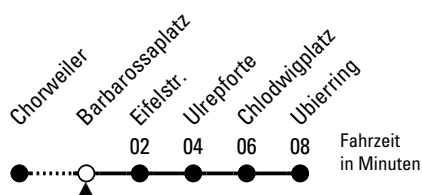

15

Richtung **Ubierring**

über Chlodwigplatz

Abfahrthaltestelle: Barbarossaplatz

Gültig ab 02.04.2024

ohne Gewähr

🕒	Montag - Freitag	Samstag	Sonn- und Feiertag	🕒
0	04 14 44	04 14 33 44	04 14 33 44	0
1	14	14 44	14 44	1
2	--	14 44	14 44	2
3	--	14 44	14 44	3
4	33 53	14 44	14 44	4
5	13 33 53	19 34 49	14 44	5
6	05 15 25 35 45 55	04 19 34 49	14 44	6
7	05 15 25 35 45 55	04 19 34 49	14 44	7
8	05 15 25 35 45 55	04 19 34 49	14 44	8
9	05 15 25 35 45 55	04 15 25 35 45 55	14 34 49	9
10	05 15 25 35 45 55	05 15 25 35 45 55	04 19 34 49	10
11	05 15 25 35 45 55	05 15 25 35 45 55	04 19 34 49	11
12	05 15 25 35 45 55	05 15 25 35 45 55	04 19 34 49	12
13	05 15 25 35 45 55	05 15 25 35 45 55	04 19 34 49	13
14	05 15 25 35 45 55	05 15 25 35 45 55	04 19 34 49	14
15	05 15 25 35 45 55	05 15 25 35 45 55	04 19 34 49	15
16	05 15 25 35 45 55	05 15 25 35 45 55	04 19 34 49	16
17	05 15 25 35 45 55	05 15 25 35 45 55	04 19 34 49	17
18	05 15 25 35 45 55	05 15 25 35 45 55	04 19 34 49	18
19	05 15 25 35 45 55	05 15 25 35 45 55	04 19 34 49	19
20	05 19 34 49	05 19 34 49	04 19 34 49	20
21	04 19 34 49	04 19 34 49	04 19 34 49	21
22	04 19 34 49	04 19 34 49	04 19 34 49	22
23	04 19 34 49	04 19 34 49	04 19 34 49	23

Bitte beachten Sie die Sonderfahrpläne für Weihnachten, Silvester und Karneval.

Weitere Informationen: KVB-Kundencenter und www.kvb.koeln

Sprechender Fahrplan: 0800 3 504030 (kostenlos)

Schlaue Nummer: 0800 6 504030 (kostenlos)

Abfahrten
auf Ihr Handy:
QR-Code abfotografieren