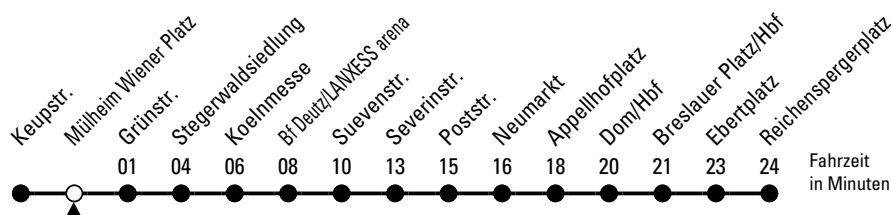

14

Richtung Ebertplatz

über Deutz - Neumarkt - Dom/Hbf

AbfahrtsHaltestelle: Mülheim Wiener Platz

Gültig ab 02.04.2024

ohne Gewähr

🕒	Montag - Freitag	Samstag	Sonn- und Feiertag	🕒
0	19 49	19 49	19 49	0
1	--	19 49	19 49	1
2	--	19 49	19 49	2
3	--	19 49	19 49	3
4	06 26 46	19 48	19 49	4
5	06 26 36 46 56	03 18 33 48	19 49	5
6	06 16 26 36 46 56	03 18 33 48	19 49	6
7	06 16 26 36 46 56	03 18 33 48	19 49	7
8	06 16 26 36 46 56	03 18 33 46 56	19 49	8
9	06 16 26 36 46 56	06 16 26 36 46 56	18 33 48	9
10	06 16 26 36 46 56	06 16 26 36 46 56	03 18 33 48	10
11	06 16 26 36 46 56	06 16 26 36 46 56	03 18 33 48	11
12	06 16 26 36 46 56	06 16 26 36 46 56	03 18 33 48	12
13	06 16 26 36 46 56	06 16 26 36 46 56	03 18 33 48	13
14	06 16 26 36 46 56	06 16 26 36 46 56	03 18 33 48	14
15	06 16 26 36 46 56	06 16 26 36 46 56	03 18 33 48	15
16	06 16 26 36 46 56	06 16 26 36 46 56	03 18 33 48	16
17	06 16 26 36 46 56	06 16 26 36 46 56	03 18 33 48	17
18	06 16 26 36 46 56	06 16 26 36 46 56	03 18 33 48	18
19	06 16 26 36 46 56	06 16 26 36 46 56	03 18 33 48	19
20	06 16 33 48	06 16 33 48	03 18 33 48	20
21	03 18 34 49	03 18 34 49	03 18 34 49	21
22	04 19 34 49	04 19 34 49	04 19 34 49	22
23	04 19 34 49	04 19 34 49	04 19 34 49	23

Bitte beachten Sie die Sonderfahrpläne für Weihnachten, Silvester und Karneval.

Weitere Informationen: KVB-Kundencenter und www.kvb.koeln

Sprechender Fahrplan: 0800 3 504030 (kostenlos)

Schlaue Nummer: 0800 6 504030 (kostenlos)

Abfahrten auf Ihr Handy: QR-Code abfotografieren