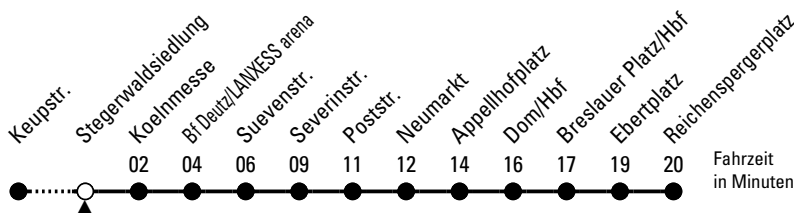

14

Richtung Ebertplatz

über Deutz - Neumarkt - Dom/Hbf

AbfahrtsHaltestelle: Stegerwaldsiedlung

Gültig ab 02.04.2024

ohne Gewähr

🕒	Montag - Freitag	Samstag	Sonn- und Feiertag	🕒
0	22 52	22 52	22 52	0
1	--	22 52	22 52	1
2	--	22 52	22 52	2
3	--	22 52	22 52	3
4	10 30 50	22 52	22 52	4
5	10 30 40 50	07 22 37 52	22 52	5
6	00 10 20 30 40 50	07 22 37 52	22 52	6
7	00 10 20 30 40 50	07 22 37 52	22 52	7
8	00 10 20 30 40 50	07 22 37 50	22 52	8
9	00 10 20 30 40 50	00 10 20 30 40 50	21 36 51	9
10	00 10 20 30 40 50	00 10 20 30 40 50	06 21 36 51	10
11	00 10 20 30 40 50	00 10 20 30 40 50	06 21 36 51	11
12	00 10 20 30 40 50	00 10 20 30 40 50	07 22 37 52	12
13	00 10 20 30 40 50	00 10 20 30 40 50	07 22 37 52	13
14	00 10 20 30 40 50	00 10 20 30 40 50	07 22 37 52	14
15	00 10 20 30 40 50	00 10 20 30 40 50	07 22 37 52	15
16	00 10 20 30 40 50	00 10 20 30 40 50	07 22 37 52	16
17	00 10 20 30 40 50	00 10 20 30 40 50	07 22 37 52	17
18	00 10 20 30 40 50	00 10 20 30 40 50	07 22 37 52	18
19	00 10 20 30 40 50	00 10 20 30 40 50	07 22 37 52	19
20	00 10 20 36 51	00 10 20 36 51	07 22 36 51	20
21	06 21 37 52	06 21 37 52	06 21 37 52	21
22	07 22 37 52	07 22 37 52	07 22 37 52	22
23	07 22 37 52	07 22 37 52	07 22 37 52	23

Bitte beachten Sie die Sonderfahrpläne für Weihnachten, Silvester und Karneval.

Weitere Informationen: KVB-Kundencenter und www.kvb.koeln

Sprechender Fahrplan: 0800 3 504030 (kostenlos)

Schlaue Nummer: 0800 6 504030 (kostenlos)

Abfahrten auf Ihr Handy: QR-Code abfotografieren