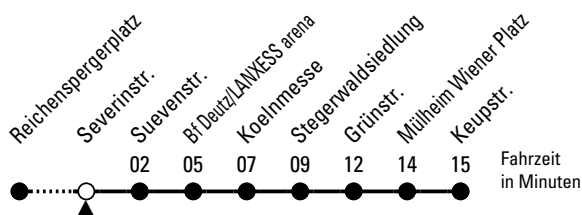

14

Richtung Mülheim über Deutz

AbfahrtsHaltestelle: Severinstr.

Gültig ab 02.04.2024

ohne Gewähr

🕒	Montag - Freitag	Samstag	Sonn- und Feiertag	🕒
0	08 38	08 38	08 38	0
1	08	08 38	08 38	1
2	--	08 38	08 38	2
3	--	08 38	08 38	3
4	29 49 59	08 38	08 38	4
5	09 19 29 39 49 59	08 23 38 53	08 38	5
6	09 19 29 39 49 59	08 23 38 53	08 38	6
7	09 19 29 39 49 59	08 23 38 53	08 38	7
8	09 19 29 39 49 59	08 23 38 53	08 38	8
9	09 19 29 39 49 59	08 19 29 39 49 59	08 23 38 53	9
10	09 19 29 39 49 59	09 19 29 39 49 59	08 23 38 53	10
11	09 19 29 39 49 59	09 19 29 39 49 59	08 23 38 53	11
12	09 19 29 39 49 59	09 19 29 39 49 59	08 23 38 53	12
13	09 19 29 39 49 59	09 19 29 39 49 59	08 23 38 53	13
14	09 19 29 39 49 59	09 19 29 39 49 59	08 23 38 53	14
15	09 19 29 39 49 59	09 19 29 39 49 59	08 23 38 53	15
16	09 19 29 39 49 59	09 19 29 39 49 59	08 23 38 53	16
17	09 19 29 39 49 59	09 19 29 39 49 59	08 23 38 53	17
18	09 19 29 39 49 59	09 19 29 39 49 59	08 23 38 53	18
19	09 19 29 39 49 59	09 19 29 39 49 59	08 23 38 53	19
20	09 19 29 38 53	09 19 29 38 53	08 23 38 53	20
21	08 23 38 53	08 23 38 53	08 23 38 53	21
22	08 23 38 53	08 23 38 53	08 23 38 53	22
23	08 23 38 53	08 23 38 53	08 23 38 53	23

Bitte beachten Sie die Sonderfahrpläne für Weihnachten, Silvester und Karneval.

Weitere Informationen: KVB-Kundencenter und www.kvb.koeln

Sprechender Fahrplan: 0800 3 504030 (kostenlos)

Schlaue Nummer: 0800 6 504030 (kostenlos)

Abfahrten
auf Ihr Handy:
QR-Code abtografieren