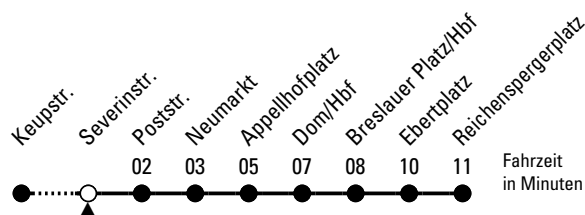

14

Richtung Ebertplatz

über Neumarkt - Dom/Hbf

AbfahrtsHaltestelle: Severinstr.

Gültig ab 02.04.2024

ohne Gewähr

🕒	Montag - Freitag	Samstag	Sonn- und Feiertag	🕒
0	01 31	01 31	01 31	0
1	01	01 31	01 31	1
2	--	01 31	01 31	2
3	--	01 31	01 31	3
4	19 39 59	01 31	01 31	4
5	19 39 49 59	01 16 31 46	01 31	5
6	09 19 29 39 49 59	01 16 31 46	01 31	6
7	09 19 29 39 49 59	01 16 31 46	01 31	7
8	09 19 29 39 49 59	01 16 31 46 59	01 31	8
9	09 19 29 39 49 59	09 19 29 39 49 59	01 30 45	9
10	09 19 29 39 49 59	09 19 29 39 49 59	00 15 30 45	10
11	09 19 29 39 49 59	09 19 29 39 49 59	00 15 30 45	11
12	09 19 29 39 49 59	09 19 29 39 49 59	00 16 31 46	12
13	09 19 29 39 49 59	09 19 29 39 49 59	01 16 31 46	13
14	09 19 29 39 49 59	09 19 29 39 49 59	01 16 31 46	14
15	09 19 29 39 49 59	09 19 29 39 49 59	01 16 31 46	15
16	09 19 29 39 49 59	09 19 29 39 49 59	01 16 31 46	16
17	09 19 29 39 49 59	09 19 29 39 49 59	01 16 31 46	17
18	09 19 29 39 49 59	09 19 29 39 49 59	01 16 31 46	18
19	09 19 29 39 49 59	09 19 29 39 49 59	01 16 31 46	19
20	09 19 29 45	09 19 29 45	01 16 31 45	20
21	00 15 30 46	00 15 30 46	00 15 30 46	21
22	01 16 31 46	01 16 31 46	01 16 31 46	22
23	01 16 31 46	01 16 31 46	01 16 31 46	23

Bitte beachten Sie die Sonderfahrpläne für Weihnachten, Silvester und Karneval.

Weitere Informationen: KVB-Kundencenter und www.kvb.koeln

Sprechender Fahrplan: 0800 3 504030 (kostenlos)

Schlaue Nummer: 0800 6 504030 (kostenlos)

Abfahrten auf Ihr Handy: QR-Code abfotografieren