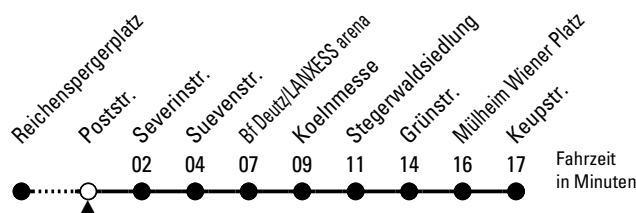

14

Richtung Mülheim über Deutz

AbfahrtsHaltestelle: Poststr.

Gültig ab 02.04.2024

ohne Gewähr

🕒	Montag - Freitag	Samstag	Sonn- und Feiertag	🕒
0	06 36	06 36	06 36	0
1	06	06 36	06 36	1
2	--	06 36	06 36	2
3	--	06 36	06 36	3
4	27 47 57	06 36	06 36	4
5	07 17 27 37 47 57	06 21 36 51	06 36	5
6	07 17 27 37 47 57	06 21 36 51	06 36	6
7	07 17 27 37 47 57	06 21 36 51	06 36	7
8	07 17 27 37 47 57	06 21 36 51	06 36	8
9	07 17 27 37 47 57	06 17 27 37 47 57	06 21 36 51	9
10	07 17 27 37 47 57	07 17 27 37 47 57	06 21 36 51	10
11	07 17 27 37 47 57	07 17 27 37 47 57	06 21 36 51	11
12	07 17 27 37 47 57	07 17 27 37 47 57	06 21 36 51	12
13	07 17 27 37 47 57	07 17 27 37 47 57	06 21 36 51	13
14	07 17 27 37 47 57	07 17 27 37 47 57	06 21 36 51	14
15	07 17 27 37 47 57	07 17 27 37 47 57	06 21 36 51	15
16	07 17 27 37 47 57	07 17 27 37 47 57	06 21 36 51	16
17	07 17 27 37 47 57	07 17 27 37 47 57	06 21 36 51	17
18	07 17 27 37 47 57	07 17 27 37 47 57	06 21 36 51	18
19	07 17 27 37 47 57	07 17 27 37 47 57	06 21 36 51	19
20	07 17 27 36 51	07 17 27 36 51	06 21 36 51	20
21	06 21 36 51	06 21 36 51	06 21 36 51	21
22	06 21 36 51	06 21 36 51	06 21 36 51	22
23	06 21 36 51	06 21 36 51	06 21 36 51	23

Bitte beachten Sie die Sonderfahrpläne für Weihnachten, Silvester und Karneval.
 Weitere Informationen: KVB-Kundencenter und www.kvb.koeln
 Sprechender Fahrplan: 0800 3 504030 (kostenlos)
 Schlaue Nummer: 0800 6 504030 (kostenlos)

Abfahrten
auf Ihr Handy:
QR-Code abtografieren