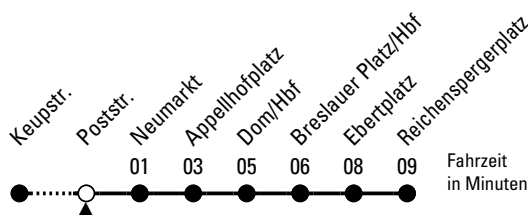

# Richtung Ebertplatz

über Neumarkt - Dom/Hbf

AbfahrtsHaltestelle: Poststr.

Gültig ab 02.04.2024

ohne Gewähr

🕒	Montag - Freitag	Samstag	Sonn- und Feiertag	🕒
0	03 33	03 33	03 33	0
1	03	03 33	03 33	1
2	--	03 33	03 33	2
3	--	03 33	03 33	3
4	21 41	03 33	03 33	4
5	01 21 41 51	03 18 33 48	03 33	5
6	01 11 21 31 41 51	03 18 33 48	03 33	6
7	01 11 21 31 41 51	03 18 33 48	03 33	7
8	01 11 21 31 41 51	03 18 33 48	03 33	8
9	01 11 21 31 41 51	01 11 21 31 41 51	03 32 47	9
10	01 11 21 31 41 51	01 11 21 31 41 51	02 17 32 47	10
11	01 11 21 31 41 51	01 11 21 31 41 51	02 17 32 47	11
12	01 11 21 31 41 51	01 11 21 31 41 51	02 18 33 48	12
13	01 11 21 31 41 51	01 11 21 31 41 51	03 18 33 48	13
14	01 11 21 31 41 51	01 11 21 31 41 51	03 18 33 48	14
15	01 11 21 31 41 51	01 11 21 31 41 51	03 18 33 48	15
16	01 11 21 31 41 51	01 11 21 31 41 51	03 18 33 48	16
17	01 11 21 31 41 51	01 11 21 31 41 51	03 18 33 48	17
18	01 11 21 31 41 51	01 11 21 31 41 51	03 18 33 48	18
19	01 11 21 31 41 51	01 11 21 31 41 51	03 18 33 48	19
20	01 11 21 31 47	01 11 21 31 47	03 18 33 47	20
21	02 17 32 48	02 17 32 48	02 17 32 48	21
22	03 18 33 48	03 18 33 48	03 18 33 48	22
23	03 18 33 48	03 18 33 48	03 18 33 48	23

Bitte beachten Sie die Sonderfahrpläne für Weihnachten, Silvester und Karneval.

Weitere Informationen: KVB-Kundencenter und [www.kvb.koeln](http://www.kvb.koeln)

Sprechender Fahrplan: 0800 3 504030 (kostenlos)

Schlaue Nummer: 0800 6 504030 (kostenlos)

Abfahrten auf Ihr Handy: QR-Code abfotografieren