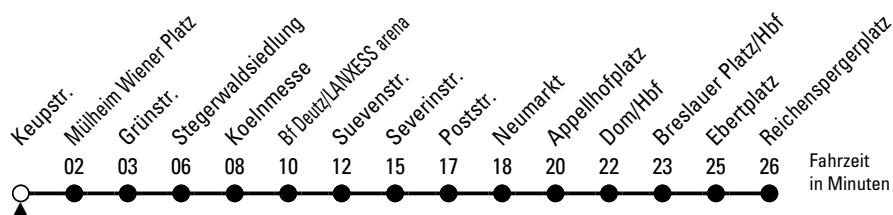

14

Richtung Ebertplatz

über Deutz - Neumarkt - Dom/Hbf

AbfahrtsHaltestelle: Keupstr.

Gültig ab 02.04.2024

ohne Gewähr

🕒	Montag - Freitag	Samstag	Sonn- und Feiertag	🕒
0	16 46	16 46	16 46	0
1	--	16 46	16 46	1
2	--	16 46	16 46	2
3	--	16 46	16 46	3
4	03 23 43	16 46	16 46	4
5	03 23 33 43 53	01 16 31 46	16 46	5
6	03 13 23 33 43 53	01 16 31 46	16 46	6
7	03 13 23 33 43 53	01 16 31 46	16 46	7
8	03 13 23 33 43 53	01 16 31 43 53	16 46	8
9	03 13 23 33 43 53	03 13 23 33 43 53	15 30 45	9
10	03 13 23 33 43 53	03 13 23 33 43 53	00 15 30 45	10
11	03 13 23 33 43 53	03 13 23 33 43 53	00 15 30 45	11
12	03 13 23 33 43 53	03 13 23 33 43 53	01 16 31 46	12
13	03 13 23 33 43 53	03 13 23 33 43 53	01 16 31 46	13
14	03 13 23 33 43 53	03 13 23 33 43 53	01 16 31 46	14
15	03 13 23 33 43 53	03 13 23 33 43 53	01 16 31 46	15
16	03 13 23 33 43 53	03 13 23 33 43 53	01 16 31 46	16
17	03 13 23 33 43 53	03 13 23 33 43 53	01 16 31 46	17
18	03 13 23 33 43 53	03 13 23 33 43 53	01 16 31 46	18
19	03 13 23 33 43 53	03 13 23 33 43 53	01 16 31 46	19
20	03 13 30 45	03 13 30 45	01 16 30 45	20
21	00 15 31 46	00 15 31 46	00 15 31 46	21
22	01 16 31 46	01 16 31 46	01 16 31 46	22
23	01 16 31 46	01 16 31 46	01 16 31 46	23

Bitte beachten Sie die Sonderfahrpläne für Weihnachten, Silvester und Karneval.

Weitere Informationen: KVB-Kundencenter und www.kvb.koeln

Sprechender Fahrplan: 0800 3 504030 (kostenlos)

Schlaue Nummer: 0800 6 504030 (kostenlos)

Abfahrten auf Ihr Handy: QR-Code abfotografieren