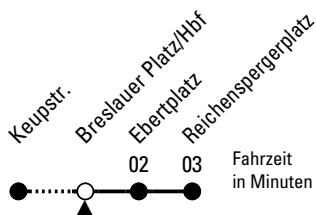

# Richtung Ebertplatz

Abfahrthaltestelle: Breslauer Platz/Hbf

Gültig ab 02.04.2024

ohne Gewähr

🕒	Montag - Freitag	Samstag	Sonn- und Feiertag	🕒
0	08 38	08 38	08 38	0
1	08	08 38	08 38	1
2	--	08 38	08 38	2
3	--	08 38	08 38	3
4	27 47	08 38	08 38	4
5	07 27 47 57	09 24 39 54	08 38	5
6	07 17 27 37 47 57	09 24 39 54	08 38	6
7	07 17 27 37 47 57	09 24 39 54	08 38	7
8	07 17 27 37 47 57	09 24 39 54	08 38	8
9	07 17 27 37 47 57	07 17 27 37 47 57	08 37 52	9
10	07 17 27 37 47 57	07 17 27 37 47 57	07 22 37 52	10
11	07 17 27 37 47 57	07 17 27 37 47 57	07 22 37 52	11
12	07 17 27 37 47 57	07 17 27 37 47 57	07 24 39 54	12
13	07 17 27 37 47 57	07 17 27 37 47 57	09 24 39 54	13
14	07 17 27 37 47 57	07 17 27 37 47 57	09 24 39 54	14
15	07 17 27 37 47 57	07 17 27 37 47 57	09 24 39 54	15
16	07 17 27 37 47 57	07 17 27 37 47 57	09 24 39 54	16
17	07 17 27 37 47 57	07 17 27 37 47 57	09 24 39 54	17
18	07 17 27 37 47 57	07 17 27 37 47 57	09 24 39 54	18
19	07 17 27 37 47 57	07 17 27 37 47 57	09 24 39 54	19
20	07 17 27 37 52	07 17 27 37 52	09 24 39 52	20
21	07 22 37 53	07 22 37 53	07 22 37 53	21
22	08 23 38 53	08 23 38 53	08 23 38 53	22
23	08 23 38 53	08 23 38 53	08 23 38 53	23

Bitte beachten Sie die Sonderfahrpläne für Weihnachten, Silvester und Karneval.

Weitere Informationen: KVB-Kundencenter und [www.kvb.koeln](http://www.kvb.koeln)

Sprechender Fahrplan: 0800 3 504030 (kostenlos)

Schlaue Nummer: 0800 6 504030 (kostenlos)

Abfahrten  
auf Ihr Handy:  
QR-Code abfotografieren