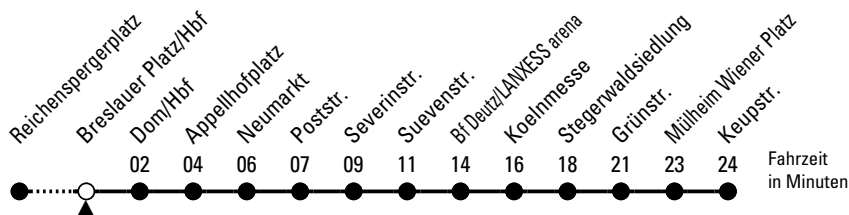

## Richtung **Mülheim** über Dom/Hbf - Neumarkt - Deutz

AbfahrtsHaltestelle: Breslauer Platz/Hbf

Gültig ab 02.04.2024

ohne Gewähr

🕒	Montag - Freitag	Samstag	Sonn- und Feiertag	🕒
0	00 30	00 30	00 30	0
1	00	00 30	00 30	1
2	--	00 30	00 30	2
3	--	00 30	00 30	3
4	20 40 50	00 30 59	00 30	4
5	00 10 20 30 40 50	14 29 44 59	00 30	5
6	00 10 20 30 40 50	14 29 44 59	00 30	6
7	00 10 20 30 40 50	14 29 44 59	00 30	7
8	00 10 20 30 40 50	14 29 44 59	00 30	8
9	00 10 20 30 40 50	10 20 30 40 50	00 15 30 45	9
10	00 10 20 30 40 50	00 10 20 30 40 50	00 15 30 45	10
11	00 10 20 30 40 50	00 10 20 30 40 50	00 15 30 45 59	11
12	00 10 20 30 40 50	00 10 20 30 40 50	14 29 44 59	12
13	00 10 20 30 40 50	00 10 20 30 40 50	14 29 44 59	13
14	00 10 20 30 40 50	00 10 20 30 40 50	14 29 44 59	14
15	00 10 20 30 40 50	00 10 20 30 40 50	14 29 44 59	15
16	00 10 20 30 40 50	00 10 20 30 40 50	14 29 44 59	16
17	00 10 20 30 40 50	00 10 20 30 40 50	14 29 44 59	17
18	00 10 20 30 40 50	00 10 20 30 40 50	14 29 44 59	18
19	00 10 20 30 40 50	00 10 20 30 40 50	14 29 44 59	19
20	00 10 20 30 45	00 10 20 30 45	14 30 45	20
21	00 15 30 45	00 15 30 45	00 15 30 45	21
22	00 15 30 45	00 15 30 45	00 15 30 45	22
23	00 15 30 45	00 15 30 45	00 15 30 45	23

Bitte beachten Sie die Sonderfahrpläne für Weihnachten, Silvester und Karneval.  
 Weitere Informationen: KVB-Kundencenter und [www.kvb.koeln](http://www.kvb.koeln)  
 Sprechender Fahrplan: 0800 3 504030 (kostenlos)  
 Schlaue Nummer: 0800 6 504030 (kostenlos)

Abfahrten  
auf Ihr Handy:  
QR-Code abtografieren