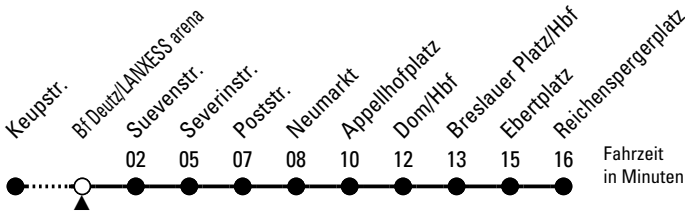

# Richtung Ebertplatz

über Neumarkt - Dom/Hbf

Abfahrthaltestelle: Bf Deutz/LANXESS arena

Gültig ab 02.04.2024

ohne Gewähr

🕒	Montag - Freitag	Samstag	Sonn- und Feiertag	🕒
0	26 56	26 56	26 56	0
1	--	26 56	26 56	1
2	--	26 56	26 56	2
3	--	26 56	26 56	3
4	14 34 54	26 56	26 56	4
5	14 34 44 54	11 26 41 56	26 56	5
6	04 14 24 34 44 54	11 26 41 56	26 56	6
7	04 14 24 34 44 54	11 26 41 56	26 56	7
8	04 14 24 34 44 54	11 26 41 54	26 56	8
9	04 14 24 34 44 54	04 14 24 34 44 54	25 40 55	9
10	04 14 24 34 44 54	04 14 24 34 44 54	10 25 40 55	10
11	04 14 24 34 44 54	04 14 24 34 44 54	10 25 40 55	11
12	04 14 24 34 44 54	04 14 24 34 44 54	11 26 41 56	12
13	04 14 24 34 44 54	04 14 24 34 44 54	11 26 41 56	13
14	04 14 24 34 44 54	04 14 24 34 44 54	11 26 41 56	14
15	04 14 24 34 44 54	04 14 24 34 44 54	11 26 41 56	15
16	04 14 24 34 44 54	04 14 24 34 44 54	11 26 41 56	16
17	04 14 24 34 44 54	04 14 24 34 44 54	11 26 41 56	17
18	04 14 24 34 44 54	04 14 24 34 44 54	11 26 41 56	18
19	04 14 24 34 44 54	04 14 24 34 44 54	11 26 41 56	19
20	04 14 24 40 55	04 14 24 40 55	11 26 40 55	20
21	10 25 41 56	10 25 41 56	10 25 41 56	21
22	11 26 41 56	11 26 41 56	11 26 41 56	22
23	11 26 41 56	11 26 41 56	11 26 41 56	23

Bitte beachten Sie die Sonderfahrpläne für Weihnachten, Silvester und Karneval.  
 Weitere Informationen: KVB-Kundencenter und [www.kvb.koeln](http://www.kvb.koeln)  
 Sprechender Fahrplan: 0800 3 504030 (kostenlos)  
 Schlaue Nummer: 0800 6 504030 (kostenlos)