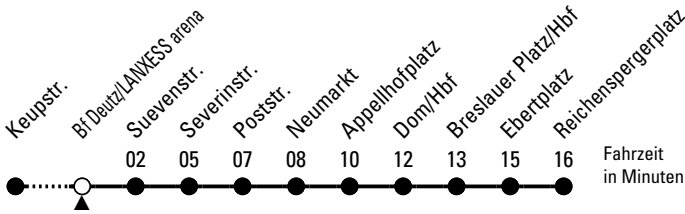

# Richtung Ebertplatz

über Neumarkt - Dom/Hbf

AbfahrtsHaltestelle: Bf Deutz/LANXESS arena

Gültig ab 16.11.2024

ohne Gewähr

🕒	Montag - Freitag						🕒
0	--						0
1	--						1
2	--						2
3	--						3
4	--						4
5	44	54					5
6	04	14	24	34	44	54	6
7	04	14	24	34	44	54	7
8	04	14	24	34	44	54	8
9	04						9
10	--						10
11	--						11
12	--						12
13	14	24	34	44	54		13
14	04	14	24	34	44	54	14
15	04	14	24	34	44	54	15
16	04	14	24	34	44	54	16
17	04	14	24	34	44	54	17
18	04	14	24	34	44	54	18
19	04	14	24	34	44	54	19
20	04						20
21	--						21
22	--						22
23	--						23

Bitte beachten Sie die Sonderfahrpläne für Weihnachten, Silvester und Karneval.  
 Weitere Informationen: KVB-Kundencenter und [www.kvb.koeln](http://www.kvb.koeln)  
 Sprechender Fahrplan: 0800 3 504030 (kostenlos)  
 Schlaue Nummer: 0800 6 504030 (kostenlos)