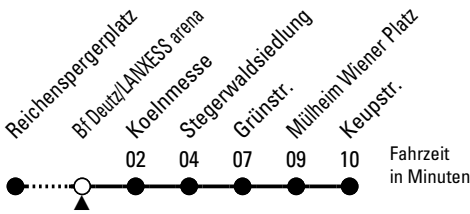

14

Richtung Mülheim

Abfahrts Haltestelle: Bf Deutz/LANXESS arena

Gültig ab 16.11.2024

ohne Gewähr

🕒	Montag - Freitag						🕒
0	--						0
1	--						1
2	--						2
3	--						3
4	--						4
5	54						5
6	04	14	24	34	44	54	6
7	04	14	24	34	44	54	7
8	04	14	24	34	44	54	8
9	04	14					9
10	--						10
11	--						11
12	--						12
13	24	34	44	54			13
14	04	14	24	34	44	54	14
15	04	14	24	34	44	54	15
16	04	14	24	34	44	54	16
17	04	14	24	34	44	54	17
18	04	14	24	34	44	54	18
19	04	14	24	34	44	54	19
20	04	14					20
21	--						21
22	--						22
23	--						23

Bitte beachten Sie die Sonderfahrpläne für Weihnachten, Silvester und Karneval.
 Weitere Informationen: KVB-Kundencenter und www.kvb.koeln
 Sprechender Fahrplan: 0800 3 504030 (kostenlos)
 Schläue Nummer: 0800 6 504030 (kostenlos)

Abfahrten auf Ihr Handy: QR-Code abfotografieren