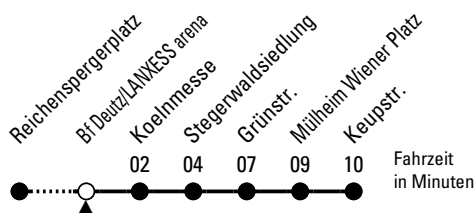

14

Richtung Mülheim

Abfahrthaltestelle: Bf Deutz/LANXESS arena

Gültig ab 02.04.2024

ohne Gewähr

🕒	Montag - Freitag	Samstag	Sonn- und Feiertag	🕒
0	12 42	12 42	12 42	0
1	12	12 42	12 42	1
2	--	12 42	12 42	2
3	--	12 42	12 42	3
4	34 54	12 42	12 42	4
5	04 14 24 34 44 54	13 28 43 58	12 42	5
6	04 14 24 34 44 54	13 28 43 58	12 42	6
7	04 14 24 34 44 54	13 28 43 58	12 42	7
8	04 14 24 34 44 54	13 28 43 58	12 42	8
9	04 14 24 34 44 54	13 24 34 44 54	12 27 42 57	9
10	04 14 24 34 44 54	04 14 24 34 44 54	12 27 42 57	10
11	04 14 24 34 44 54	04 14 24 34 44 54	12 27 42 57	11
12	04 14 24 34 44 54	04 14 24 34 44 54	13 28 43 58	12
13	04 14 24 34 44 54	04 14 24 34 44 54	13 28 43 58	13
14	04 14 24 34 44 54	04 14 24 34 44 54	13 28 43 58	14
15	04 14 24 34 44 54	04 14 24 34 44 54	13 28 43 58	15
16	04 14 24 34 44 54	04 14 24 34 44 54	13 28 43 58	16
17	04 14 24 34 44 54	04 14 24 34 44 54	13 28 43 58	17
18	04 14 24 34 44 54	04 14 24 34 44 54	13 28 43 58	18
19	04 14 24 34 44 54	04 14 24 34 44 54	13 28 43 58	19
20	04 14 24 34 42 57	04 14 24 34 42 57	13 28 42 57	20
21	12 27 42 57	12 27 42 57	12 27 42 57	21
22	12 27 42 57	12 27 42 57	12 27 42 57	22
23	12 27 42 57	12 27 42 57	12 27 42 57	23

Bitte beachten Sie die Sonderfahrpläne für Weihnachten, Silvester und Karneval.

Weitere Informationen: KVB-Kundencenter und www.kvb.koeln

Sprechender Fahrplan: 0800 3 504030 (kostenlos)

Schlaue Nummer: 0800 6 504030 (kostenlos)

Abfahrten
 auf Ihr Handy:
 QR-Code abfotografieren