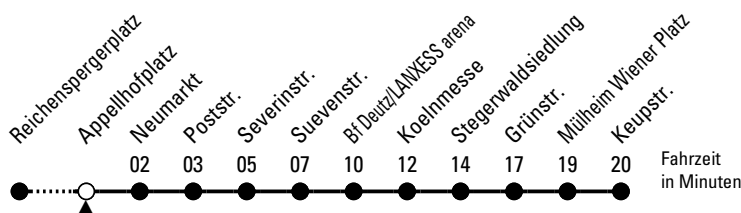

14

Richtung Mülheim

über Neumarkt - Deutz

AbfahrtsHaltestelle: Appellhofplatz

Gültig ab 02.04.2024

ohne Gewähr

🕒	Montag - Freitag	Samstag	Sonn- und Feiertag	🕒
0	03 33	03 33	03 33	0
1	03	03 33	03 33	1
2	--	03 33	03 33	2
3	--	03 33	03 33	3
4	24 44 54	03 33	03 33	4
5	04 14 24 34 44 54	03 18 33 48	03 33	5
6	04 14 24 34 44 54	03 18 33 48	03 33	6
7	04 14 24 34 44 54	03 18 33 48	03 33	7
8	04 14 24 34 44 54	03 18 33 48	03 33	8
9	04 14 24 34 44 54	03 14 24 34 44 54	03 18 33 48	9
10	04 14 24 34 44 54	04 14 24 34 44 54	03 18 33 48	10
11	04 14 24 34 44 54	04 14 24 34 44 54	03 18 33 48	11
12	04 14 24 34 44 54	04 14 24 34 44 54	03 18 33 48	12
13	04 14 24 34 44 54	04 14 24 34 44 54	03 18 33 48	13
14	04 14 24 34 44 54	04 14 24 34 44 54	03 18 33 48	14
15	04 14 24 34 44 54	04 14 24 34 44 54	03 18 33 48	15
16	04 14 24 34 44 54	04 14 24 34 44 54	03 18 33 48	16
17	04 14 24 34 44 54	04 14 24 34 44 54	03 18 33 48	17
18	04 14 24 34 44 54	04 14 24 34 44 54	03 18 33 48	18
19	04 14 24 34 44 54	04 14 24 34 44 54	03 18 33 48	19
20	04 14 24 33 48	04 14 24 33 48	03 18 33 48	20
21	03 18 33 48	03 18 33 48	03 18 33 48	21
22	03 18 33 48	03 18 33 48	03 18 33 48	22
23	03 18 33 48	03 18 33 48	03 18 33 48	23

Bitte beachten Sie die Sonderfahrpläne für Weihnachten, Silvester und Karneval.

Weitere Informationen: KVB-Kundencenter und www.kvb.koeln

Sprechender Fahrplan: 0800 3 504030 (kostenlos)

Schlaue Nummer: 0800 6 504030 (kostenlos)

Abfahrten auf Ihr Handy:
 QR-Code abfotografieren