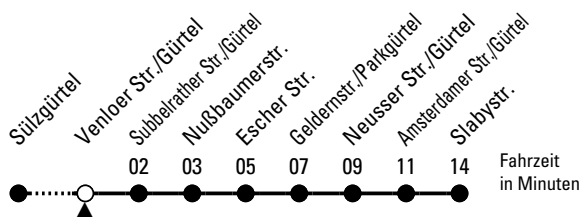

# Richtung Riehl Slabystr.

über Nippes

Abfahrtshaltestelle: Venloer Str./Gürtel

Gültig ab 02.04.2024

ohne Gewähr

🕒	Montag - Freitag	Samstag	Sonn- und Feiertag	🕒
0	14 44	14 44	14 44	0
1	14	14 44	14 44	1
2	--	14 44	14 44	2
3	--	14 44	14 44	3
4	--	14 44	14 44	4
5	05 25 45	05 20 35 50	14 44	5
6	05 15 25 35 45 55	20 35 50	14 44	6
7	05 15 25 35 45 55	05 20 35 50	14 44	7
8	05 15 25 35 45 55	05 20 35 50	14 44	8
9	05 15 25 35 45 55	05 15 25 35 45 55	14 35 50	9
10	05 15 25 35 45 55	05 15 25 35 45 55	05 20 35 50	10
11	05 15 25 35 45 55	05 15 25 35 45 55	05 20 35 50	11
12	05 15 25 35 45 55	05 15 25 35 45 55	05 20 35 50	12
13	05 15 25 35 45 55	05 15 25 35 45 55	05 20 35 50	13
14	05 15 25 35 45 55	05 15 25 35 45 55	05 20 35 50	14
15	05 15 25 35 45 55	05 15 25 35 45 55	05 20 35 50	15
16	05 15 25 35 45 55	05 15 25 35 45 55	05 20 35 50	16
17	05 15 25 35 45 55	05 15 25 35 45 55	05 20 35 50	17
18	05 15 25 35 45 55	05 15 25 35 45 55	05 20 35 50	18
19	05 20 35 50	05 20 35 50	05 20 35 50	19
20	05 20 35 50	05 20 35 50	05 20 35 50	20
21	05 20 35 50	05 20 35 50	05 20 35 50	21
22	05 20 35 50	05 20 35 50	05 20 35 50	22
23	05 20 35 50	05 20 35 50	05 20 35 50	23

Schlaue Nummer: 0800 6 504030 (kostenlos)

Abfahrten auf Ihr Handy:  
QR-Code abfotografieren