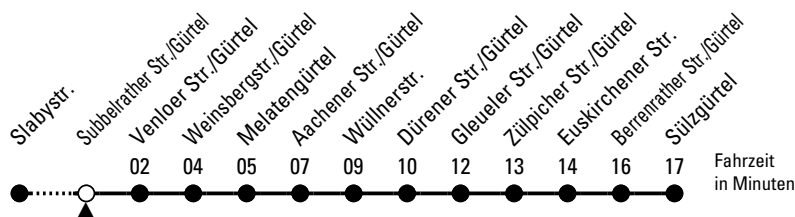

# Richtung Sülzgürtel

über Braunsfeld - Lindenthal

Abfahrthaltestelle: Subbelrather Str./Gürtel

Gültig ab 02.04.2024

ohne Gewähr

🕒	Montag - Freitag	Samstag	Sonn- und Feiertag	🕒
0	09 39	09 39	09 39	0
1	09	09 39	09 39	1
2	--	09 39	09 39	2
3	--	09 39	09 39	3
4	--	09 39	09 39	4
5	09 29 49	08 38 53	09 39	5
6	09 19 29 39 49 59	08 23 38 53	09 39	6
7	09 19 29 39 49 59	08 23 38 53	09 39	7
8	09 19 29 39 49 59	08 23 38 49 59	09 39	8
9	09 19 29 39 49 59	09 19 29 39 49 59	09 23 38 53	9
10	09 19 29 39 49 59	09 19 29 39 49 59	08 23 38 53	10
11	09 19 29 39 49 59	09 19 29 39 49 59	08 23 38 53	11
12	09 19 29 39 49 59	09 19 29 39 49 59	08 23 38 53	12
13	09 19 29 39 49 59	09 19 29 39 49 59	08 23 38 53	13
14	09 19 29 39 49 59	09 19 29 39 49 59	08 23 38 53	14
15	09 19 29 39 49 59	09 19 29 39 49 59	08 23 38 53	15
16	09 19 29 39 49 59	09 19 29 39 49 59	08 23 38 53	16
17	09 19 29 39 49 59	09 19 29 39 49 59	08 23 38 53	17
18	09 19 29 39 49 59	09 19 29 39 49 59	08 23 38 53	18
19	09 19 29 38 53	09 19 29 38 53	08 23 38 53	19
20	08 23 38 53	08 23 38 53	08 23 38 53	20
21	08 23 38 53	08 23 38 53	08 23 38 53	21
22	08 23 38 53	08 23 38 53	08 23 38 53	22
23	08 23 38 53	08 23 38 53	08 23 38 53	23

Schlaue Nummer: 0800 6 504030 (kostenlos)

Abfahrten auf Ihr Handy: QR-Code abtografieren