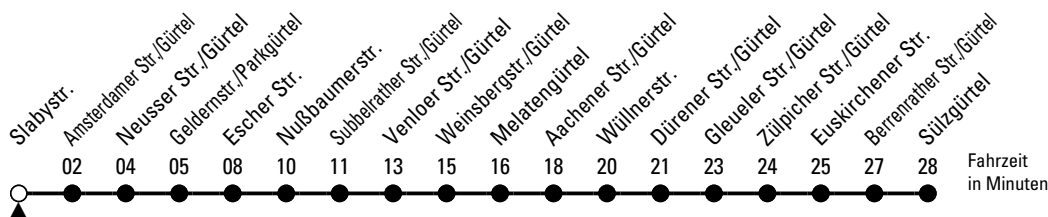

13

Richtung Sülzgürtel

über Nippes - Ehrenfeld - Braunsfeld - Lindenthal

AbfahrtsHaltestelle: Slabystr.

Gültig ab 02.04.2024

ohne Gewähr

| 🕒 | Montag - Freitag | Samstag | Sonn- und Feiertag | 🕒 |
|----|-------------------|-------------------|--------------------|----|
| 0 | 28 58 | 28 58 | 28 58 | 0 |
| 1 | -- | 28 58 | 28 58 | 1 |
| 2 | -- | 28 58 | 28 58 | 2 |
| 3 | -- | 28 58 | 28 58 | 3 |
| 4 | 58 | 28 56 | 28 58 | 4 |
| 5 | 18 38 58 | 26 41 56 | 28 58 | 5 |
| 6 | 08 18 28 38 48 58 | 11 26 41 56 | 28 58 | 6 |
| 7 | 08 18 28 38 48 58 | 11 26 41 56 | 28 58 | 7 |
| 8 | 08 18 28 38 48 58 | 11 26 38 48 58 | 28 58 | 8 |
| 9 | 08 18 28 38 48 58 | 08 18 28 38 48 58 | 11 26 41 56 | 9 |
| 10 | 08 18 28 38 48 58 | 08 18 28 38 48 58 | 11 26 41 56 | 10 |
| 11 | 08 18 28 38 48 58 | 08 18 28 38 48 58 | 11 26 41 56 | 11 |
| 12 | 08 18 28 38 48 58 | 08 18 28 38 48 58 | 11 26 41 56 | 12 |
| 13 | 08 18 28 38 48 58 | 08 18 28 38 48 58 | 11 26 41 56 | 13 |
| 14 | 08 18 28 38 48 58 | 08 18 28 38 48 58 | 11 26 41 56 | 14 |
| 15 | 08 18 28 38 48 58 | 08 18 28 38 48 58 | 11 26 41 56 | 15 |
| 16 | 08 18 28 38 48 58 | 08 18 28 38 48 58 | 11 26 41 56 | 16 |
| 17 | 08 18 28 38 48 58 | 08 18 28 38 48 58 | 11 26 41 56 | 17 |
| 18 | 08 18 28 38 48 58 | 08 18 28 38 48 58 | 11 26 41 56 | 18 |
| 19 | 08 18 26 41 56 | 08 18 26 41 56 | 11 26 41 56 | 19 |
| 20 | 11 26 41 56 | 11 26 41 56 | 11 26 41 56 | 20 |
| 21 | 11 26 41 56 | 11 26 41 56 | 11 26 41 56 | 21 |
| 22 | 11 26 41 56 | 11 26 41 56 | 11 26 41 56 | 22 |
| 23 | 11 26 41 58 | 11 26 41 58 | 11 26 41 58 | 23 |

Bitte beachten Sie die Sonderfahrpläne für Weihnachten, Silvester und Karneval.

Weitere Informationen: KVB-Kundencenter und www.kvb.koeln

Sprechender Fahrplan: 0800 3 504030 (kostenlos)

Schlaue Nummer: 0800 6 504030 (kostenlos)

Abfahrten auf Ihr Handy:
QR-Code abtografieren