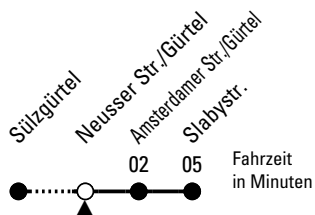

13

Richtung Riehl Slabystr.

Abfahrthaltestelle: Neusser Str./Gürtel

Gültig ab 02.04.2024

ohne Gewähr

🕒	Montag - Freitag	Samstag	Sonn- und Feiertag	🕒
0	23 53	23 53	23 53	0
1	23	23 53	23 53	1
2	--	23 53	23 53	2
3	--	23 53	23 53	3
4	--	23 53	23 53	4
5	14 34 54	14 29 44 59	23 53	5
6	14 24 34 44 54	29 44 59	23 53	6
7	04 14 24 34 44 54	14 29 44 59	23 53	7
8	04 14 24 34 44 54	14 29 44 59	23 53	8
9	04 14 24 34 44 54	14 24 34 44 54	23 44 59	9
10	04 14 24 34 44 54	04 14 24 34 44 54	14 29 44 59	10
11	04 14 24 34 44 54	04 14 24 34 44 54	14 29 44 59	11
12	04 14 24 34 44 54	04 14 24 34 44 54	14 29 44 59	12
13	04 14 24 34 44 54	04 14 24 34 44 54	14 29 44 59	13
14	04 14 24 34 44 54	04 14 24 34 44 54	14 29 44 59	14
15	04 14 24 34 44 54	04 14 24 34 44 54	14 29 44 59	15
16	04 14 24 34 44 54	04 14 24 34 44 54	14 29 44 59	16
17	04 14 24 34 44 54	04 14 24 34 44 54	14 29 44 59	17
18	04 14 24 34 44 54	04 14 24 34 44 54	14 29 44 59	18
19	04 14 29 44 59	04 14 29 44 59	14 29 44 59	19
20	14 29 44 59	14 29 44 59	14 29 44 59	20
21	14 29 44 59	14 29 44 59	14 29 44 59	21
22	14 29 44 59	14 29 44 59	14 29 44 59	22
23	14 29 44 59	14 29 44 59	14 29 44 59	23

Bitte beachten Sie die Sonderfahrpläne für Weihnachten, Silvester und Karneval.

Weitere Informationen: KVB-Kundencenter und www.kvb.koeln

Sprechender Fahrplan: 0800 3 504030 (kostenlos)

Schlaue Nummer: 0800 6 504030 (kostenlos)

Abfahrten auf Ihr Handy: QR-Code abfotografieren