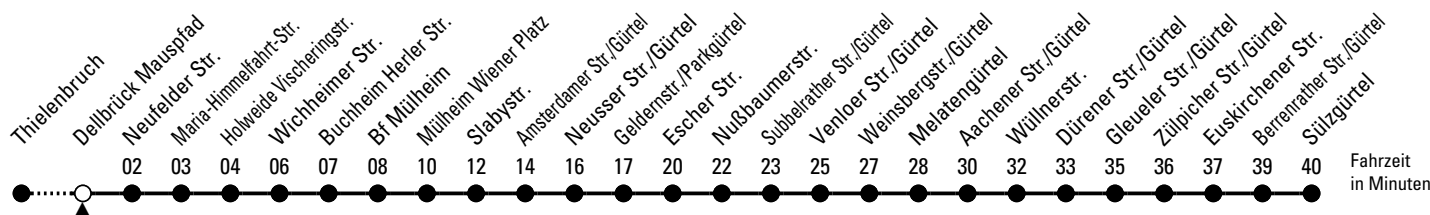

13

Richtung Sülzgürtel

über Holweide - Mülheim - Riehl - Nippes - Ehrenfeld - Braunsfeld - Lindenthal

Abfahrthaltestelle: Dellbrück Mauspfad

Gültig ab 07.01.2026

ohne Gewähr

🕒	Montag - Freitag	Samstag	Sonn- und Feiertag	🕒
0	12 42	12 42	12 42	0
1	--	12 42	12 42	1
2	--	12 42	12 42	2
3	--	12 42	12 42	3
4	46	12 44	12 42	4
5	06 26 46 56	14 29 44 59	12 42	5
6	06 16 26 36 46 56	14 29 44 59	12 42	6
7	06 16 26 36 46 56	14 29 44 59	12 42	7
8	06 16 26 36 46 56	14 25 35 45 55	12 42 59	8
9	06 16 26 36 46 56	05 15 25 35 45 55	14 29 44 59	9
10	06 16 26 36 46 56	05 15 25 35 45 55	14 29 44 59	10
11	06 16 26 36 46 56	05 15 25 35 45 55	14 29 44 59	11
12	06 16 26 36 46 56	05 15 25 35 45 55	14 29 44 59	12
13	06 16 26 36 46 56	05 15 25 35 45 55	14 29 44 59	13
14	06 16 26 36 46 56	05 15 25 35 45 55	14 29 44 59	14
15	06 16 26 36 46 56	05 15 25 35 45 55	14 29 44 59	15
16	06 16 26 36 46 56	05 15 25 35 45 55	14 29 44 59	16
17	06 16 26 36 46 56	05 15 25 35 45 55	14 29 44 59	17
18	06 16 26 36 46 59	05 15 25 35 45 59	14 29 44 59	18
19	14 29 44 59	14 29 44 59	14 29 44 59	19
20	14 29 44 59	14 29 44 59	14 29 44 59	20
21	14 29 44 59	14 29 44 59	14 29 44 59	21
22	14 29 44 59	14 29 44 59	14 29 44 59	22
23	14 29 42	14 29 42	14 29 42	23

Bitte beachten Sie die Sonderfahrpläne für Weihnachten, Silvester und Karneval.

Weitere Informationen: KVB-Kundencenter und www.kvb.koeln

Sprechender Fahrplan: 0800 3 504030 (kostenlos)

Schlaue Nummer: 0800 6 504030 (kostenlos)

Abfahrten
auf Ihr Handy:
QR-Code abtografieren