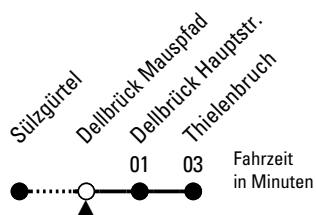

# Richtung Thielenbruch

Abfahrthaltestelle: Dellbrück Mauspfad

Gültig ab 07.01.2026

ohne Gewähr

🕒	Montag - Freitag	Samstag	Sonn- und Feiertag	🕒
0	00 15 41	00 15 41	00 15 41	0
1	11 41	11 41	11 41	1
2	--	11 41	11 41	2
3	--	11 41	11 41	3
4	--	11 41	11 41	4
5	32 52	11 30 45	11 41	5
6	12 32 42 52	00 15 45	11 41	6
7	02 12 22 32 42 52	00 15 30 45	11 41	7
8	02 12 22 32 42 52	00 15 30 45	11 41	8
9	02 12 22 32 42 52	00 15 30 42 52	11 41	9
10	02 12 22 32 42 52	02 12 22 32 42 52	00 15 30 45	10
11	02 12 22 32 42 52	02 12 22 32 42 52	00 15 30 45	11
12	02 12 22 32 42 52	02 12 22 32 42 52	00 15 30 45	12
13	02 12 22 32 42 52	02 12 22 32 42 52	00 15 30 45	13
14	02 12 22 32 42 52	02 12 22 32 42 52	00 15 30 45	14
15	02 12 22 32 42 52	02 12 22 32 42 52	00 15 30 45	15
16	02 12 22 32 42 52	02 12 22 32 42 52	00 15 30 45	16
17	02 12 22 32 42 52	02 12 22 32 42 52	00 15 30 45	17
18	02 12 22 32 42 52	02 12 22 32 42 52	00 15 30 45	18
19	02 12 22 32 45	02 12 22 32 45	00 15 30 45	19
20	00 15 30 45	00 15 30 45	00 15 30 45	20
21	00 15 30 45	00 15 30 45	00 15 30 45	21
22	00 15 30 45	00 15 30 45	00 15 30 45	22
23	00 15 30 45	00 15 30 45	00 15 30 45	23

Schlaue Nummer: 0800 6 504030 (kostenlos)

Abfahrten  
auf Ihr Handy:  
QR-Code abfotografieren