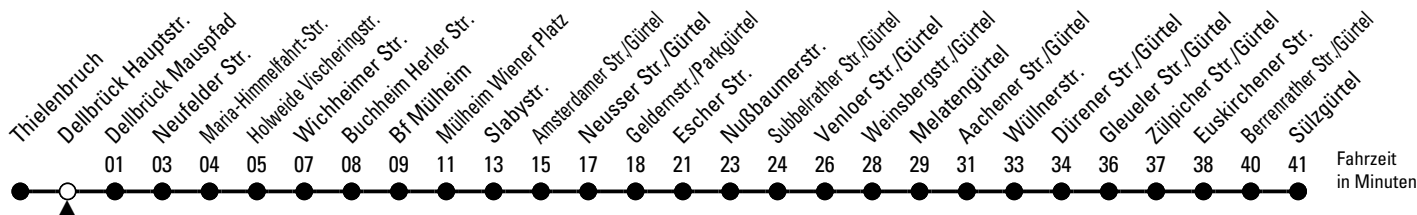

13

Richtung Sülzgürtel

über Holweide - Mülheim - Riehl - Nippes - Ehrenfeld - Braunsfeld - Lindenthal

AbfahrtsHaltestelle: Dellbrück Hauptstr.

Gültig ab 07.01.2026

ohne Gewähr

🕒	Montag - Freitag	Samstag	Sonn- und Feiertag	🕒
0	11 41	11 41	11 41	0
1	--	11 41	11 41	1
2	--	11 41	11 41	2
3	--	11 41	11 41	3
4	45	11 43	11 41	4
5	05 25 45 55	13 28 43 58	11 41	5
6	05 15 25 35 45 55	13 28 43 58	11 41	6
7	05 15 25 35 45 55	13 28 43 58	11 41	7
8	05 15 25 35 45 55	13 24 34 44 54	11 41 58	8
9	05 15 25 35 45 55	04 14 24 34 44 54	13 28 43 58	9
10	05 15 25 35 45 55	04 14 24 34 44 54	13 28 43 58	10
11	05 15 25 35 45 55	04 14 24 34 44 54	13 28 43 58	11
12	05 15 25 35 45 55	04 14 24 34 44 54	13 28 43 58	12
13	05 15 25 35 45 55	04 14 24 34 44 54	13 28 43 58	13
14	05 15 25 35 45 55	04 14 24 34 44 54	13 28 43 58	14
15	05 15 25 35 45 55	04 14 24 34 44 54	13 28 43 58	15
16	05 15 25 35 45 55	04 14 24 34 44 54	13 28 43 58	16
17	05 15 25 35 45 55	04 14 24 34 44 54	13 28 43 58	17
18	05 15 25 35 45 58	04 14 24 34 44 58	13 28 43 58	18
19	13 28 43 58	13 28 43 58	13 28 43 58	19
20	13 28 43 58	13 28 43 58	13 28 43 58	20
21	13 28 43 58	13 28 43 58	13 28 43 58	21
22	13 28 43 58	13 28 43 58	13 28 43 58	22
23	13 28 41	13 28 41	13 28 41	23

Bitte beachten Sie die Sonderfahrpläne für Weihnachten, Silvester und Karneval.

Weitere Informationen: KVB-Kundencenter und www.kvb.koeln

Sprechender Fahrplan: 0800 3 504030 (kostenlos)

Schlaue Nummer: 0800 6 504030 (kostenlos)

Abfahrten
auf Ihr Handy:
QR-Code abtografieren