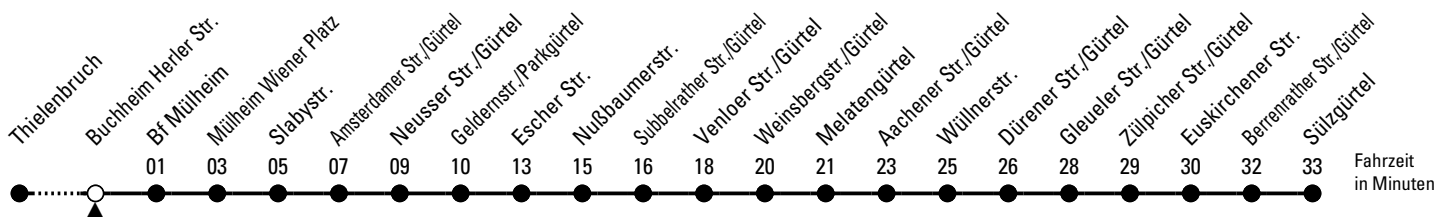

# Richtung Sülzgürtel

über Mülheim - Riehl - Nippes - Ehrenfeld - Braunsfeld - Lindenthal

AbfahrtsHaltestelle: Buchheim Herler Str.

Gültig ab 07.01.2026

ohne Gewähr

🕒	Montag - Freitag	Samstag	Sonn- und Feiertag	🕒
0	19 49	19 49	19 49	0
1	--	19 49	19 49	1
2	--	19 49	19 49	2
3	--	19 49	19 49	3
4	53	19 51	19 49	4
5	13 33 53	21 36 51	19 49	5
6	03 13 23 33 43 53	06 21 36 51	19 49	6
7	03 13 23 33 43 53	06 21 36 51	19 49	7
8	03 13 23 33 43 53	06 21 33 43 53	19 49	8
9	03 13 23 33 43 53	03 13 23 33 43 53	06 21 36 51	9
10	03 13 23 33 43 53	03 13 23 33 43 53	06 21 36 51	10
11	03 13 23 33 43 53	03 13 23 33 43 53	06 21 36 51	11
12	03 13 23 33 43 53	03 13 23 33 43 53	06 21 36 51	12
13	03 13 23 33 43 53	03 13 23 33 43 53	06 21 36 51	13
14	03 13 23 33 43 53	03 13 23 33 43 53	06 21 36 51	14
15	03 13 23 33 43 53	03 13 23 33 43 53	06 21 36 51	15
16	03 13 23 33 43 53	03 13 23 33 43 53	06 21 36 51	16
17	03 13 23 33 43 53	03 13 23 33 43 53	06 21 36 51	17
18	03 13 23 33 43 53	03 13 23 33 43 53	06 21 36 51	18
19	06 21 36 51	06 21 36 51	06 21 36 51	19
20	06 21 36 51	06 21 36 51	06 21 36 51	20
21	06 21 36 51	06 21 36 51	06 21 36 51	21
22	06 21 36 51	06 21 36 51	06 21 36 51	22
23	06 21 36 49	06 21 36 49	06 21 36 49	23

Bitte beachten Sie die Sonderfahrpläne für Weihnachten, Silvester und Karneval.

Weitere Informationen: KVB-Kundencenter und [www.kvb.koeln](http://www.kvb.koeln)

Sprechender Fahrplan: 0800 3 504030 (kostenlos)

Schlaue Nummer: 0800 6 504030 (kostenlos)

Abfahrten auf Ihr Handy: QR-Code abfotografieren