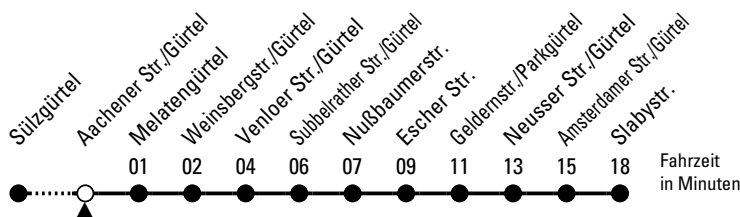

# Richtung Riehl Slabystr.

über Ehrenfeld - Nippes

Abfahrthaltestelle: Aachener Str./Gürtel

Gültig ab 02.04.2024

ohne Gewähr

🕒	Montag - Freitag	Samstag	Sonn- und Feiertag	🕒
0	10 40	10 40	10 40	0
1	10	10 40	10 40	1
2	--	10 40	10 40	2
3	--	10 40	10 40	3
4	--	10 40	10 40	4
5	01 21 41	16 46	10 40	5
6	01 11 21 31 41 51	16 31 46	10 40	6
7	01 11 21 31 41 51	01 16 31 46	10 40	7
8	01 11 21 31 41 51	01 16 31 46	10 40	8
9	01 11 21 31 41 51	01 11 21 31 41 51	10 31 46	9
10	01 11 21 31 41 51	01 11 21 31 41 51	01 16 31 46	10
11	01 11 21 31 41 51	01 11 21 31 41 51	01 16 31 46	11
12	01 11 21 31 41 51	01 11 21 31 41 51	01 16 31 46	12
13	01 11 21 31 41 51	01 11 21 31 41 51	01 16 31 46	13
14	01 11 21 31 41 51	01 11 21 31 41 51	01 16 31 46	14
15	01 11 21 31 41 51	01 11 21 31 41 51	01 16 31 46	15
16	01 11 21 31 41 51	01 11 21 31 41 51	01 16 31 46	16
17	01 11 21 31 41 51	01 11 21 31 41 51	01 16 31 46	17
18	01 11 21 31 41 51	01 11 21 31 41 51	01 16 31 46	18
19	01 16 31 46	01 16 31 46	01 16 31 46	19
20	01 16 31 46	01 16 31 46	01 16 31 46	20
21	01 16 31 46	01 16 31 46	01 16 31 46	21
22	01 16 31 46	01 16 31 46	01 16 31 46	22
23	01 16 31 46	01 16 31 46	01 16 31 46	23

Bitte beachten Sie die Sonderfahrpläne für Weihnachten, Silvester und Karneval.

Weitere Informationen: KVB-Kundencenter und [www.kvb.koeln](http://www.kvb.koeln)

Sprechender Fahrplan: 0800 3 504030 (kostenlos)

Schlaue Nummer: 0800 6 504030 (kostenlos)

Abfahrten auf Ihr Handy:  
QR-Code abfotografieren