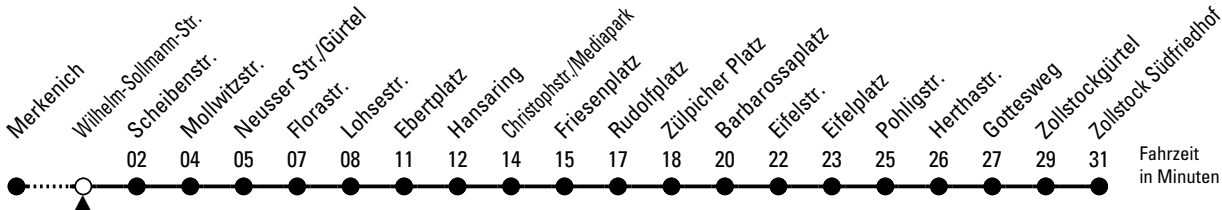

12

Richtung Zollstock

über Weidenpesch - Nippes - Ebertplatz - Hansaring - Friesenplatz - Rudolfplatz - Barbarosaplatz

Abfahrthaltestelle: Wilhelm-Sollmann-Str.

Gültig ab 10.12.2023

ohne Gewähr

🕒	Montag - Freitag	Samstag	Sonn- und Feiertag	🕒
0	07 37	07 37	07 37	0
1	07	07 37	07 37	1
2	--	07 37	07 37	2
3	--	07 37	07 37	3
4	42	07 37	07 37	4
5	02 22 39 49 59	06 36 51	07 37	5
6	09 19 29 39 49 59	06 21 36 51	07 37	6
7	09 19 29 39 49 59	06 21 36 51	07 37	7
8	09 19 29 39 49 59	06 21 36 49 59	07 37 52	8
9	09 19 29 39 49 59	09 19 29 39 49 59	07 22 37 52	9
10	09 19 29 39 49 59	09 19 29 39 49 59	07 22 37 52	10
11	09 19 29 39 49 59	09 19 29 39 49 59	07 22 37 51	11
12	09 19 29 39 49 59	09 19 29 39 49 59	06 21 36 51	12
13	09 19 29 39 49 59	09 19 29 39 49 59	06 21 36 51	13
14	09 19 29 39 49 59	09 19 29 39 49 59	06 21 36 51	14
15	09 19 29 39 49 59	09 19 29 39 49 59	06 21 36 51	15
16	09 19 29 39 49 59	09 19 29 39 49 59	06 21 36 51	16
17	09 19 29 39 49 59	09 19 29 39 49 59	06 21 36 51	17
18	09 19 29 39 49 59	09 19 29 39 49 59	06 21 36 51	18
19	09 19 29 39 52	09 19 29 39 52	06 21 36 52	19
20	07 22 37 52	07 22 37 52	07 22 37 52	20
21	07 22 37 52	07 22 37 52	07 22 37 52	21
22	07 22 37 52	07 22 37 52	07 22 37 52	22
23	07 22 37	07 22 37	07 22 37	23

Bitte beachten Sie die Sonderfahrpläne für Weihnachten, Silvester und Karneval.
 Weitere Informationen: KVB-Kundencenter und www.kvb.koeln
 Sprechender Fahrplan: 0800 3 504030 (kostenlos)
 Schlaue Nummer: 0800 6 504030 (kostenlos)

Abfahrten auf Ihr Handy:
 QR-Code abfotografieren