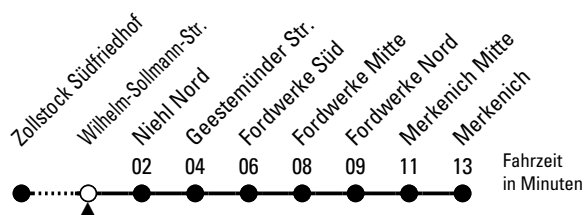

# Richtung Merkenich

über Niehl

Abfahrthaltestelle: Wilhelm-Sollmann-Str.

Gültig ab 10.12.2023 (vorübergehend reduzierter Fahrplan)

ohne Gewähr

🕒	Montag - Freitag	Samstag	Sonn- und Feiertag	🕒
0	12 48	12 48	12 48	0
1	18	18 48	18 48	1
2	--	18 ◊ 48	18 ◊ 48	2
3	--	18 ◊ 48	18 ◊ 48	3
4	46	18 ◊ 48	18 ◊ 48	4
5	06 26 36 46 56	18 43 58	18 48	5
6	03 13 23 33 43 53	13 28 43 58	18 48	6
7	03 13 23 33 43 53	13 28 43 58	18 48	7
8	03 13 23 33 43 53 ◊	13 28 43 58	18 48	8
9	03 13 ◊ 23 33 ◊ 43 53 ◊	13 ◊ 23 33 ◊ 43 53 ◊	18 42 57 ◊	9
10	03 13 ◊ 23 33 ◊ 43 53 ◊	03 13 ◊ 23 33 ◊ 43 53 ◊	12 27 ◊ 42 57 ◊	10
11	03 13 ◊ 23 33 ◊ 43 53 ◊	03 13 ◊ 23 33 ◊ 43 53 ◊	12 27 ◊ 42 57 ◊	11
12	03 13 ◊ 23 33 ◊ 43 53 ◊	03 13 ◊ 23 33 ◊ 43 53 ◊	13 28 43 58	12
13	03 13 ◊ 23 33 ◊ 43 53 ◊	03 13 ◊ 23 33 ◊ 43 53 ◊	13 28 43 58	13
14	03 13 ◊ 23 33 ◊ 43 53 ◊	03 13 ◊ 23 33 ◊ 43 53 ◊	13 28 43 58	14
15	03 13 ◊ 23 33 ◊ 43 53 ◊	03 13 ◊ 23 33 ◊ 43 53 ◊	13 28 43 58	15
16	03 13 ◊ 23 33 ◊ 43 53 ◊	03 13 ◊ 23 33 ◊ 43 53 ◊	13 28 43 58	16
17	03 13 ◊ 23 33 ◊ 43 53 ◊	03 13 ◊ 23 33 ◊ 43 53 ◊	13 28 43 58	17
18	03 13 ◊ 23 33 ◊ 43 53 ◊	03 13 ◊ 23 33 ◊ 43 53 ◊	13 28 43 58	18
19	03 13 ◊ 23 33 ◊ 43 53 ◊	03 13 ◊ 23 33 ◊ 43 53 ◊	13 28 43 58 ◊	19
20	03 13 ◊ 27 ◊ 42 57 ◊	03 13 ◊ 27 ◊ 42 57 ◊	13 27 ◊ 42 57 ◊	20
21	12 27 ◊ 42 57	12 27 ◊ 42 57 ◊	12 27 ◊ 42 57 ◊	21
22	12 27 42 57	12 27 ◊ 42 57 ◊	12 27 ◊ 42 57 ◊	22
23	12 27 ◊ 42 57 ◊	12 27 ◊ 42 57 ◊	12 27 ◊ 42 57 ◊	23

◊ = bis Niehl Nord

Bitte beachten Sie die Sonderfahrpläne für Weihnachten, Silvester und Karneval.

Weitere Informationen: KVB-Kundencenter und [www.kvb.koeln](http://www.kvb.koeln)

Sprechender Fahrplan: 0800 3 504030 (kostenlos)

Schlaue Nummer: 0800 6 504030 (kostenlos)

Abfahrten  
auf Ihr Handy:  
QR-Code abtografieren