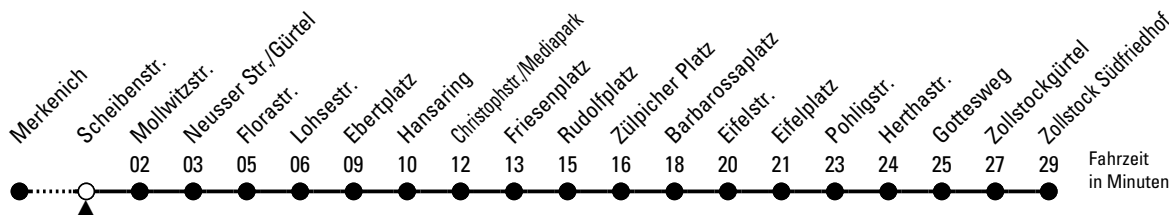

12

Richtung Zollstock

über Nippes - Ebertplatz - Hansaring - Friesenplatz - Rudolfplatz - Barbarossaplatz

Abfahrthaltestelle: Scheibenstr.

Gültig ab 10.12.2023

ohne Gewähr

🕒	Montag - Freitag	Samstag	Sonn- und Feiertag	🕒
0	09 39	09 39	09 39	0
1	09	09 39	09 39	1
2	--	09 39	09 39	2
3	--	09 39	09 39	3
4	44	09 39	09 39	4
5	04 24 41 51	08 38 53	09 39	5
6	01 11 21 31 41 51	08 23 38 53	09 39	6
7	01 11 21 31 41 51	08 23 38 53	09 39	7
8	01 11 21 31 41 51	08 23 38 51	09 39 54	8
9	01 11 21 31 41 51	01 11 21 31 41 51	09 24 39 54	9
10	01 11 21 31 41 51	01 11 21 31 41 51	09 24 39 54	10
11	01 11 21 31 41 51	01 11 21 31 41 51	09 24 39 53	11
12	01 11 21 31 41 51	01 11 21 31 41 51	08 23 38 53	12
13	01 11 21 31 41 51	01 11 21 31 41 51	08 23 38 53	13
14	01 11 21 31 41 51	01 11 21 31 41 51	08 23 38 53	14
15	01 11 21 31 41 51	01 11 21 31 41 51	08 23 38 53	15
16	01 11 21 31 41 51	01 11 21 31 41 51	08 23 38 53	16
17	01 11 21 31 41 51	01 11 21 31 41 51	08 23 38 53	17
18	01 11 21 31 41 51	01 11 21 31 41 51	08 23 38 53	18
19	01 11 21 31 41 54	01 11 21 31 41 54	08 23 38 54	19
20	09 24 39 54	09 24 39 54	09 24 39 54	20
21	09 24 39 54	09 24 39 54	09 24 39 54	21
22	09 24 39 54	09 24 39 54	09 24 39 54	22
23	09 24 39	09 24 39	09 24 39	23

Fahrzeit
in Minuten

Bitte beachten Sie die Sonderfahrpläne für Weihnachten, Silvester und Karneval.

Weitere Informationen: KVB-Kundencenter und www.kvb.koeln

Sprechender Fahrplan: 0800 3 504030 (kostenlos)

Schlaue Nummer: 0800 6 504030 (kostenlos)

Abfahrten
auf Ihr Handy:
QR-Code abfotografieren