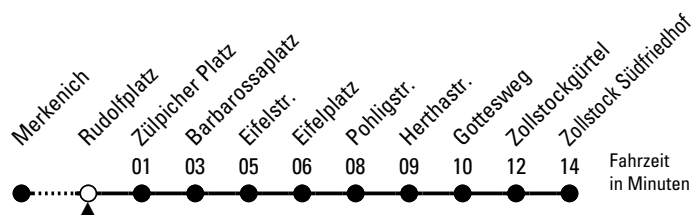

12

Richtung **Zollstock** über Barbarossaplatz

AbfahrtsHaltestelle: Rudolfplatz

Gültig ab 10.12.2023

ohne Gewähr

🕒	Montag - Freitag	Samstag	Sonn- und Feiertag	🕒
0	24 54	24 54	24 54	0
1	24	24 54	24 54	1
2	--	24 54	24 54	2
3	--	24 54	24 54	3
4	59	24 54	24 54	4
5	19 39 56	25 55	24 54	5
6	06 16 26 36 46 56	10 25 40 55	24 54	6
7	06 16 26 36 46 56	10 25 40 55	24 54	7
8	06 16 26 36 46 56	10 25 40 55	24 54	8
9	06 16 26 36 46 56	06 16 26 36 46 56	09 24 39 54	9
10	06 16 26 36 46 56	06 16 26 36 46 56	09 24 39 54	10
11	06 16 26 36 46 56	06 16 26 36 46 56	09 24 39 54	11
12	06 16 26 36 46 56	06 16 26 36 46 56	10 25 40 55	12
13	06 16 26 36 46 56	06 16 26 36 46 56	10 25 40 55	13
14	06 16 26 36 46 56	06 16 26 36 46 56	10 25 40 55	14
15	06 16 26 36 46 56	06 16 26 36 46 56	10 25 40 55	15
16	06 16 26 36 46 56	06 16 26 36 46 56	10 25 40 55	16
17	06 16 26 36 46 56	06 16 26 36 46 56	10 25 40 55	17
18	06 16 26 36 46 56	06 16 26 36 46 56	10 25 40 55	18
19	06 16 26 36 46 56	06 16 26 36 46 56	10 25 40 55	19
20	10 25 40 55	10 25 40 55	10 25 40 55	20
21	10 25 40 55	10 25 40 55	10 25 40 55	21
22	10 25 40 55	10 25 40 55	10 25 40 55	22
23	10 25 40 55	10 25 40 55	10 25 40 55	23

Bitte beachten Sie die Sonderfahrpläne für Weihnachten, Silvester und Karneval.
 Weitere Informationen: KVB-Kundencenter und www.kvb.koeln
 Sprechender Fahrplan: 0800 3 504030 (kostenlos)
 Schlaue Nummer: 0800 6 504030 (kostenlos)

Abfahrten
auf Ihr Handy:
QR-Code abfotografieren