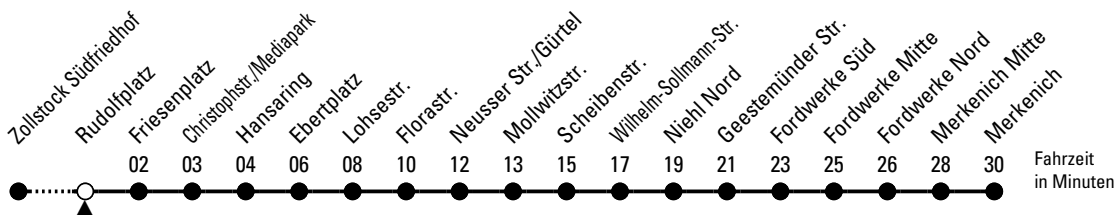

12

Richtung Merkenich

über Friesenplatz - Hansaring - Ebertplatz - Nippes - Weidenpesch - Niehl

Abfahrthaltestelle: Rudolfplatz

Gültig ab 10.12.2023 (vorübergehend reduzierter Fahrplan)

ohne Gewähr

🕒	Montag - Freitag	Samstag	Sonn- und Feiertag	🕒
0	30	30	30	0
1	00	00 30	00 30	1
2	--	00 ◊ 30	00 ◊ 30	2
3	--	00 ◊ 30	00 ◊ 30	3
4	48	00 ◊ 30	00 ◊ 30	4
5	08 28 46 56	00 25 40 55	00 30	5
6	06 16 26 36 46 56	10 25 40 55	00 30	6
7	06 16 26 36 46 56	10 25 40 55	00 30	7
8	06 16 26 36 ◊ 46 56 ◊	10 25 40 55 ◊	00 30	8
9	06 16 ◊ 26 36 ◊ 46 56 ◊	06 16 ◊ 26 36 ◊ 46 56 ◊	00 25 40 ◊ 55	9
10	06 16 ◊ 26 36 ◊ 46 56 ◊	06 16 ◊ 26 36 ◊ 46 56 ◊	10 ◊ 25 40 ◊ 55	10
11	06 16 ◊ 26 36 ◊ 46 56 ◊	06 16 ◊ 26 36 ◊ 46 56 ◊	10 ◊ 25 40 ◊ 55	11
12	06 16 ◊ 26 36 ◊ 46 56 ◊	06 16 ◊ 26 36 ◊ 46 56 ◊	10 25 40 55	12
13	06 16 ◊ 26 36 ◊ 46 56 ◊	06 16 ◊ 26 36 ◊ 46 56 ◊	10 25 40 55	13
14	06 16 ◊ 26 36 ◊ 46 56 ◊	06 16 ◊ 26 36 ◊ 46 56 ◊	10 25 40 55	14
15	06 16 ◊ 26 36 ◊ 46 56 ◊	06 16 ◊ 26 36 ◊ 46 56 ◊	10 25 40 55	15
16	06 16 ◊ 26 36 ◊ 46 56 ◊	06 16 ◊ 26 36 ◊ 46 56 ◊	10 25 40 55	16
17	06 16 ◊ 26 36 ◊ 46 56 ◊	06 16 ◊ 26 36 ◊ 46 56 ◊	10 25 40 55	17
18	06 16 ◊ 26 36 ◊ 46 56 ◊	06 16 ◊ 26 36 ◊ 46 56 ◊	10 25 40 55	18
19	06 16 ◊ 26 36 ◊ 46 56 ◊	06 16 ◊ 26 36 ◊ 46 56 ◊	10 25 40 ◊ 55	19
20	10 ◊ 25 40 ◊ 55	10 ◊ 25 40 ◊ 55	10 ◊ 25 40 ◊ 55	20
21	10 ◊ 25 40 55	10 ◊ 25 40 ◊ 55	10 ◊ 25 40 ◊ 55	21
22	10 25 40 55	10 ◊ 25 40 ◊ 55	10 ◊ 25 40 ◊ 55	22
23	10 ◊ 25 40 ◊ 55	10 ◊ 25 40 ◊ 55	10 ◊ 25 40 ◊ 55	23

◊ = bis Niehl Nord

Bitte beachten Sie die Sonderfahrpläne für Weihnachten, Silvester und Karneval.
 Weitere Informationen: KVB-Kundencenter und www.kvb.koeln
 Sprechender Fahrplan: 0800 3 504030 (kostenlos)
 Schlaue Nummer: 0800 6 504030 (kostenlos)

Abfahrten auf Ihr Handy:
QR-Code abfotografieren