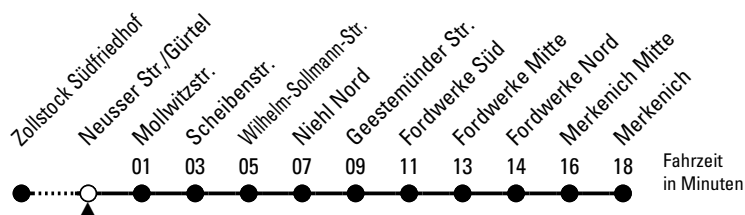

12

Richtung Merkenich

über Weidenpesch - Niehl

Abfahrthaltestelle: Neusser Str./Gürtel

Gültig ab 10.12.2023 (vorübergehend reduzierter Fahrplan)

ohne Gewähr

🕒	Montag - Freitag	Samstag	Sonn- und Feiertag	🕒
0	07 43	07 43	07 43	0
1	13	13 43	13 43	1
2	--	13 ◊ 43	13 ◊ 43	2
3	--	13 ◊ 43	13 ◊ 43	3
4	41	13 ◊ 43	13 ◊ 43	4
5	01 21 31 41 51 58	13 38 53	13 43	5
6	08 18 28 38 48 58	08 23 38 53	13 43	6
7	08 18 28 38 48 58	08 23 38 53	13 43	7
8	08 18 28 38 48 ◊ 58	08 23 38 53	13 43	8
9	08 ◊ 18 28 ◊ 38 48 ◊ 58	08 ◊ 18 28 ◊ 38 48 ◊ 58	13 37 52 ◊	9
10	08 ◊ 18 28 ◊ 38 48 ◊ 58	08 ◊ 18 28 ◊ 38 48 ◊ 58	07 22 ◊ 37 52 ◊	10
11	08 ◊ 18 28 ◊ 38 48 ◊ 58	08 ◊ 18 28 ◊ 38 48 ◊ 58	07 22 ◊ 37 52 ◊	11
12	08 ◊ 18 28 ◊ 38 48 ◊ 58	08 ◊ 18 28 ◊ 38 48 ◊ 58	08 23 38 53	12
13	08 ◊ 18 28 ◊ 38 48 ◊ 58	08 ◊ 18 28 ◊ 38 48 ◊ 58	08 23 38 53	13
14	08 ◊ 18 28 ◊ 38 48 ◊ 58	08 ◊ 18 28 ◊ 38 48 ◊ 58	08 23 38 53	14
15	08 ◊ 18 28 ◊ 38 48 ◊ 58	08 ◊ 18 28 ◊ 38 48 ◊ 58	08 23 38 53	15
16	08 ◊ 18 28 ◊ 38 48 ◊ 58	08 ◊ 18 28 ◊ 38 48 ◊ 58	08 23 38 53	16
17	08 ◊ 18 28 ◊ 38 48 ◊ 58	08 ◊ 18 28 ◊ 38 48 ◊ 58	08 23 38 53	17
18	08 ◊ 18 28 ◊ 38 48 ◊ 58	08 ◊ 18 28 ◊ 38 48 ◊ 58	08 23 38 53	18
19	08 ◊ 18 28 ◊ 38 48 ◊ 58	08 ◊ 18 28 ◊ 38 48 ◊ 58	08 23 38 53 ◊	19
20	08 ◊ 22 ◊ 37 52 ◊	08 ◊ 22 ◊ 37 52 ◊	08 22 ◊ 37 52 ◊	20
21	07 22 ◊ 37 52	07 22 ◊ 37 52 ◊	07 22 ◊ 37 52 ◊	21
22	07 22 37 52	07 22 ◊ 37 52 ◊	07 22 ◊ 37 52 ◊	22
23	07 22 ◊ 37 52 ◊	07 22 ◊ 37 52 ◊	07 22 ◊ 37 52 ◊	23

◊ = bis Niehl Nord

Bitte beachten Sie die Sonderfahrpläne für Weihnachten, Silvester und Karneval.

Weitere Informationen: KVB-Kundencenter und www.kvb.koeln

Sprechender Fahrplan: 0800 3 504030 (kostenlos)

Schlaue Nummer: 0800 6 504030 (kostenlos)

Abfahrten auf Ihr Handy:
QR-Code abtrotografieren