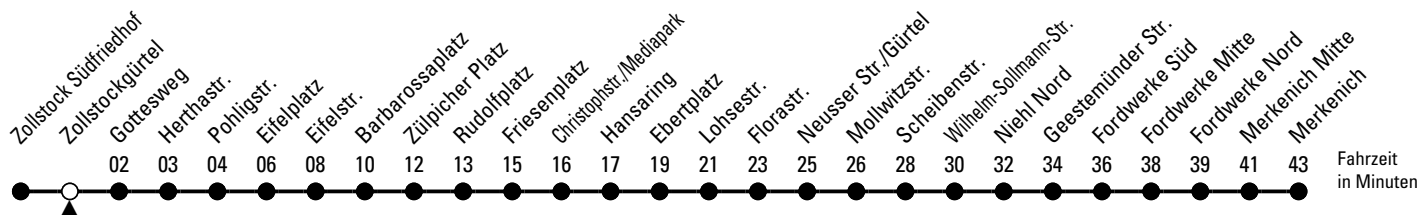

12

Richtung Merkenich

über Barbarossaplatz - Ringe - Ebertplatz - Nippes - Weidenpesch - Niehl

AbfahrtsHaltestelle: Zollstockgürtel

Gültig ab 10.12.2023 (vorübergehend reduzierter Fahrplan)

ohne Gewähr

🕒	Montag - Freitag	Samstag	Sonn- und Feiertag	🕒
0	17 47	17 47	17 47	0
1	--	17 47 ◊	17 47 ◊	1
2	--	17 47 ◊	17 47 ◊	2
3	--	17 47 ◊	17 47 ◊	3
4	35 55	17 47	17 47	4
5	15 33 43 53	12 27 42 57	17 47	5
6	03 13 23 33 43 53	12 27 42 57	17 47	6
7	03 13 23 33 43 53	12 27 42 57	17 47	7
8	03 13 23 ◊ 33 43 ◊ 53	12 27 42 ◊ 53	17 47	8
9	03 ◊ 13 23 ◊ 33 43 ◊ 53	03 ◊ 13 23 ◊ 33 43 ◊ 53	13 28 ◊ 43 58 ◊	9
10	03 ◊ 13 23 ◊ 33 43 ◊ 53	03 ◊ 13 23 ◊ 33 43 ◊ 53	13 28 ◊ 43 58 ◊	10
11	03 ◊ 13 23 ◊ 33 43 ◊ 53	03 ◊ 13 23 ◊ 33 43 ◊ 53	13 28 ◊ 42 57	11
12	03 ◊ 13 23 ◊ 33 43 ◊ 53	03 ◊ 13 23 ◊ 33 43 ◊ 53	12 27 42 57	12
13	03 ◊ 13 23 ◊ 33 43 ◊ 53	03 ◊ 13 23 ◊ 33 43 ◊ 53	12 27 42 57	13
14	03 ◊ 13 23 ◊ 33 43 ◊ 53	03 ◊ 13 23 ◊ 33 43 ◊ 53	12 27 42 57	14
15	03 ◊ 13 23 ◊ 33 43 ◊ 53	03 ◊ 13 23 ◊ 33 43 ◊ 53	12 27 42 57	15
16	03 ◊ 13 23 ◊ 33 43 ◊ 53	03 ◊ 13 23 ◊ 33 43 ◊ 53	12 27 42 57	16
17	03 ◊ 13 23 ◊ 33 43 ◊ 53	03 ◊ 13 23 ◊ 33 43 ◊ 53	12 27 42 57	17
18	03 ◊ 13 23 ◊ 33 43 ◊ 53	03 ◊ 13 23 ◊ 33 43 ◊ 53	12 27 42 57	18
19	03 ◊ 13 23 ◊ 33 43 ◊ 58 ◊	03 ◊ 13 23 ◊ 33 43 ◊ 58 ◊	12 27 ◊ 42 58 ◊	19
20	13 28 ◊ 43 58 ◊	13 28 ◊ 43 58 ◊	13 28 ◊ 43 58 ◊	20
21	13 28 43 58	13 28 ◊ 43 58 ◊	13 28 ◊ 43 58 ◊	21
22	13 28 43 58 ◊	13 28 ◊ 43 58 ◊	13 28 ◊ 43 58 ◊	22
23	13 28 ◊ 43 53 ♦	13 28 ◊ 43 53 ♦	13 28 ◊ 43 53 ♦	23

◊ = bis Niehl Nord

◆ = bis Barbarossaplatz

Bitte beachten Sie die Sonderfahrpläne für Weihnachten, Silvester und Karneval.

Weitere Informationen: KVB-Kundencenter und www.kvb.koeln

Sprechender Fahrplan: 0800 3 504030 (kostenlos)

Schlaue Nummer: 0800 6 504030 (kostenlos)

Abfahrten auf Ihr Handy: QR-Code abtografieren