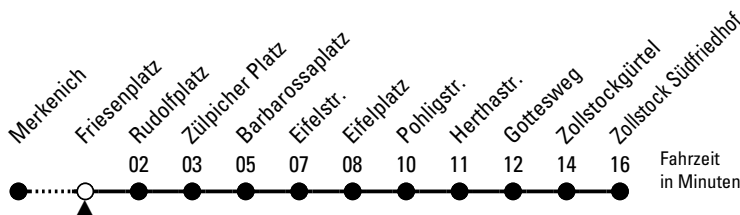

12

Richtung **Zollstock** über Rudolfplatz - Barbarossaplatz

AbfahrtsHaltestelle: Friesenplatz

Gültig ab 10.12.2023

ohne Gewähr

🕒	Montag - Freitag	Samstag	Sonn- und Feiertag	🕒
0	22 52	22 52	22 52	0
1	22	22 52	22 52	1
2	--	22 52	22 52	2
3	--	22 52	22 52	3
4	57	22 52	22 52	4
5	17 37 54	23 53	22 52	5
6	04 14 24 34 44 54	08 23 38 53	22 52	6
7	04 14 24 34 44 54	08 23 38 53	22 52	7
8	04 14 24 34 44 54	08 23 38 53	22 52	8
9	04 14 24 34 44 54	04 14 24 34 44 54	07 22 37 52	9
10	04 14 24 34 44 54	04 14 24 34 44 54	07 22 37 52	10
11	04 14 24 34 44 54	04 14 24 34 44 54	07 22 37 52	11
12	04 14 24 34 44 54	04 14 24 34 44 54	08 23 38 53	12
13	04 14 24 34 44 54	04 14 24 34 44 54	08 23 38 53	13
14	04 14 24 34 44 54	04 14 24 34 44 54	08 23 38 53	14
15	04 14 24 34 44 54	04 14 24 34 44 54	08 23 38 53	15
16	04 14 24 34 44 54	04 14 24 34 44 54	08 23 38 53	16
17	04 14 24 34 44 54	04 14 24 34 44 54	08 23 38 53	17
18	04 14 24 34 44 54	04 14 24 34 44 54	08 23 38 53	18
19	04 14 24 34 44 54	04 14 24 34 44 54	08 23 38 53	19
20	08 23 38 53	08 23 38 53	08 23 38 53	20
21	08 23 38 53	08 23 38 53	08 23 38 53	21
22	08 23 38 53	08 23 38 53	08 23 38 53	22
23	08 23 38 53	08 23 38 53	08 23 38 53	23

Bitte beachten Sie die Sonderfahrpläne für Weihnachten, Silvester und Karneval.
 Weitere Informationen: KVB-Kundencenter und www.kvb.koeln
 Sprechender Fahrplan: 0800 3 504030 (kostenlos)
 Schlaue Nummer: 0800 6 504030 (kostenlos)

Abfahrten auf Ihr Handy:
 QR-Code abfotografieren