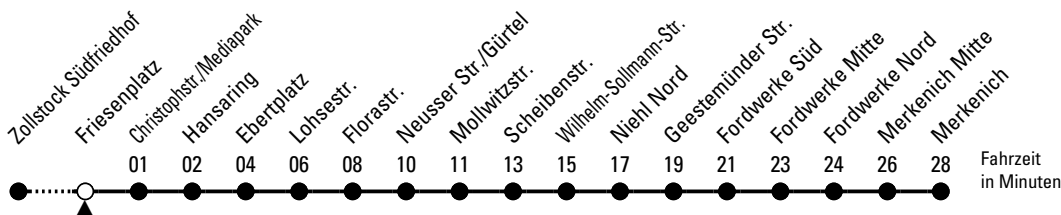

12

Richtung Merkenich

über Hansaring - Ebertplatz - Nippes - Weidenpesch - Niehl

Abfahrthaltestelle: Friesenplatz

Gültig ab 10.12.2023 (vorübergehend reduzierter Fahrplan)

ohne Gewähr

🕒	Montag - Freitag	Samstag	Sonn- und Feiertag	🕒
0	32	32	32	0
1	02	02 32	02 32	1
2	--	02 ◊ 32	02 ◊ 32	2
3	--	02 ◊ 32	02 ◊ 32	3
4	50	02 ◊ 32	02 ◊ 32	4
5	10 30 48 58	02 27 42 57	02 32	5
6	08 18 28 38 48 58	12 27 42 57	02 32	6
7	08 18 28 38 48 58	12 27 42 57	02 32	7
8	08 18 28 38 ◊ 48 58 ◊	12 27 42 57 ◊	02 32	8
9	08 18 ◊ 28 38 ◊ 48 58 ◊	08 18 ◊ 28 38 ◊ 48 58 ◊	02 27 42 ◊ 57	9
10	08 18 ◊ 28 38 ◊ 48 58 ◊	08 18 ◊ 28 38 ◊ 48 58 ◊	12 ◊ 27 42 ◊ 57	10
11	08 18 ◊ 28 38 ◊ 48 58 ◊	08 18 ◊ 28 38 ◊ 48 58 ◊	12 ◊ 27 42 ◊ 57	11
12	08 18 ◊ 28 38 ◊ 48 58 ◊	08 18 ◊ 28 38 ◊ 48 58 ◊	12 27 42 57	12
13	08 18 ◊ 28 38 ◊ 48 58 ◊	08 18 ◊ 28 38 ◊ 48 58 ◊	12 27 42 57	13
14	08 18 ◊ 28 38 ◊ 48 58 ◊	08 18 ◊ 28 38 ◊ 48 58 ◊	12 27 42 57	14
15	08 18 ◊ 28 38 ◊ 48 58 ◊	08 18 ◊ 28 38 ◊ 48 58 ◊	12 27 42 57	15
16	08 18 ◊ 28 38 ◊ 48 58 ◊	08 18 ◊ 28 38 ◊ 48 58 ◊	12 27 42 57	16
17	08 18 ◊ 28 38 ◊ 48 58 ◊	08 18 ◊ 28 38 ◊ 48 58 ◊	12 27 42 57	17
18	08 18 ◊ 28 38 ◊ 48 58 ◊	08 18 ◊ 28 38 ◊ 48 58 ◊	12 27 42 57	18
19	08 18 ◊ 28 38 ◊ 48 58 ◊	08 18 ◊ 28 38 ◊ 48 58 ◊	12 27 42 ◊ 57	19
20	12 ◊ 27 42 ◊ 57	12 ◊ 27 42 ◊ 57	12 ◊ 27 42 ◊ 57	20
21	12 ◊ 27 42 57	12 ◊ 27 42 ◊ 57	12 ◊ 27 42 ◊ 57	21
22	12 27 42 57	12 ◊ 27 42 ◊ 57	12 ◊ 27 42 ◊ 57	22
23	12 ◊ 27 42 ◊ 57	12 ◊ 27 42 ◊ 57	12 ◊ 27 42 ◊ 57	23

◊ = bis Niehl Nord

Bitte beachten Sie die Sonderfahrpläne für Weihnachten, Silvester und Karneval.

Weitere Informationen: KVB-Kundencenter und www.kvb.koeln

Sprechender Fahrplan: 0800 3 504030 (kostenlos)

Schlaue Nummer: 0800 6 504030 (kostenlos)

Abfahrten
auf Ihr Handy:
QR-Code abtografieren