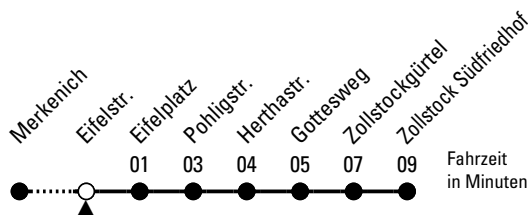

# Richtung Zollstock Südfriedhof

Abfahrthaltestelle: Eifelstr.

Gültig ab 10.12.2023

ohne Gewähr

🕒	Montag - Freitag	Samstag	Sonn- und Feiertag	🕒
0	00 31	00 31	00 31	0
1	01 31	01 31	01 31	1
2	--	01 31	01 31	2
3	--	01 31	01 31	3
4	44	01 31	01 31	4
5	04 24 44	01 30	01 31	5
6	01 11 21 31 41 51	00 15 30 45	01 31	6
7	01 11 21 31 41 51	00 15 30 45	01 31	7
8	01 11 21 31 41 51	00 15 30 45	01 31	8
9	01 11 21 31 41 51	00 11 21 31 41 51	01 15 30 45	9
10	01 11 21 31 41 51	01 11 21 31 41 51	00 15 30 45	10
11	01 11 21 31 41 51	01 11 21 31 41 51	00 15 30 45	11
12	01 11 21 31 41 51	01 11 21 31 41 51	00 15 30 45	12
13	01 11 21 31 41 51	01 11 21 31 41 51	00 15 30 45	13
14	01 11 21 31 41 51	01 11 21 31 41 51	00 15 30 45	14
15	01 11 21 31 41 51	01 11 21 31 41 51	00 15 30 45	15
16	01 11 21 31 41 51	01 11 21 31 41 51	00 15 30 45	16
17	01 11 21 31 41 51	01 11 21 31 41 51	00 15 30 45	17
18	01 11 21 31 41 51	01 11 21 31 41 51	00 15 30 45	18
19	01 11 21 31 41 51	01 11 21 31 41 51	00 15 30 45	19
20	01 15 30 45	01 15 30 45	00 15 30 45	20
21	00 15 30 45	00 15 30 45	00 15 30 45	21
22	00 15 30 45	00 15 30 45	00 15 30 45	22
23	00 15 30 45	00 15 30 45	00 15 30 45	23

Bitte beachten Sie die Sonderfahrpläne für Weihnachten, Silvester und Karneval.

Weitere Informationen: KVB-Kundencenter und [www.kvb.koeln](http://www.kvb.koeln)

Sprechender Fahrplan: 0800 3 504030 (kostenlos)

Schlaue Nummer: 0800 6 504030 (kostenlos)

Abfahrten  
auf Ihr Handy:  
QR-Code abfotografieren