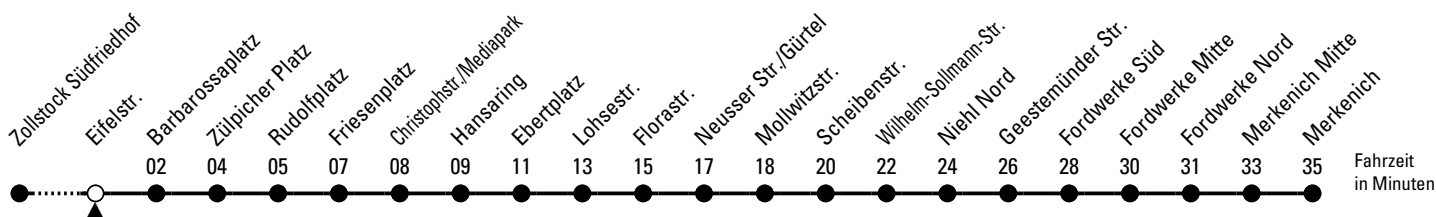

12

Richtung Merkenich

über Barbarossaplatz - Ringe - Ebertplatz - Nippes - Weidenpesch - Niehl

Abfahrthaltestelle: Eifelstr.

Gültig ab 10.12.2023 (vorübergehend reduzierter Fahrplan)

ohne Gewähr

🕒	Montag - Freitag	Samstag	Sonn- und Feiertag	🕒
0	00 ♦ 24 54	00 ♦ 24 54	00 ♦ 24 54	0
1	--	24 54 ◊	24 54 ◊	1
2	--	24 54 ◊	24 54 ◊	2
3	--	24 54 ◊	24 54 ◊	3
4	43	24 54	24 54	4
5	03 23 41 51	20 35 50	24 54	5
6	01 11 21 31 41 51	05 20 35 50	24 54	6
7	01 11 21 31 41 51	05 20 35 50	24 54	7
8	01 11 21 31 ◊ 41 51 ◊	05 20 35 50 ◊	24 54	8
9	01 11 ◊ 21 31 ◊ 41 51 ◊	01 11 ◊ 21 31 ◊ 41 51 ◊	20 35 ◊ 50	9
10	01 11 ◊ 21 31 ◊ 41 51 ◊	01 11 ◊ 21 31 ◊ 41 51 ◊	05 ◊ 20 35 ◊ 50	10
11	01 11 ◊ 21 31 ◊ 41 51 ◊	01 11 ◊ 21 31 ◊ 41 51 ◊	05 ◊ 20 35 ◊ 50	11
12	01 11 ◊ 21 31 ◊ 41 51 ◊	01 11 ◊ 21 31 ◊ 41 51 ◊	05 20 35 50	12
13	01 11 ◊ 21 31 ◊ 41 51 ◊	01 11 ◊ 21 31 ◊ 41 51 ◊	05 20 35 50	13
14	01 11 ◊ 21 31 ◊ 41 51 ◊	01 11 ◊ 21 31 ◊ 41 51 ◊	05 20 35 50	14
15	01 11 ◊ 21 31 ◊ 41 51 ◊	01 11 ◊ 21 31 ◊ 41 51 ◊	05 20 35 50	15
16	01 11 ◊ 21 31 ◊ 41 51 ◊	01 11 ◊ 21 31 ◊ 41 51 ◊	05 20 35 50	16
17	01 11 ◊ 21 31 ◊ 41 51 ◊	01 11 ◊ 21 31 ◊ 41 51 ◊	05 20 35 50	17
18	01 11 ◊ 21 31 ◊ 41 51 ◊	01 11 ◊ 21 31 ◊ 41 51 ◊	05 20 35 50	18
19	01 11 ◊ 21 31 ◊ 41 51 ◊	01 11 ◊ 21 31 ◊ 41 51 ◊	05 20 35 ◊ 50	19
20	05 ◊ 20 35 ◊ 50	05 ◊ 20 35 ◊ 50	05 ◊ 20 35 ◊ 50	20
21	05 ◊ 20 35 50	05 ◊ 20 35 ◊ 50	05 ◊ 20 35 ◊ 50	21
22	05 20 35 50	05 ◊ 20 35 ◊ 50	05 ◊ 20 35 ◊ 50	22
23	05 ◊ 20 35 ◊ 50	05 ◊ 20 35 ◊ 50	05 ◊ 20 35 ◊ 50	23

◊ = bis Niehl Nord

♦ = bis Barbarossaplatz

Bitte beachten Sie die Sonderfahrpläne für Weihnachten, Silvester und Karneval.

Weitere Informationen: KVB-Kundencenter und www.kvb.koeln

Sprechender Fahrplan: 0800 3 504030 (kostenlos)

Schlaue Nummer: 0800 6 504030 (kostenlos)

Abfahrten auf Ihr Handy: QR-Code abtrotografieren