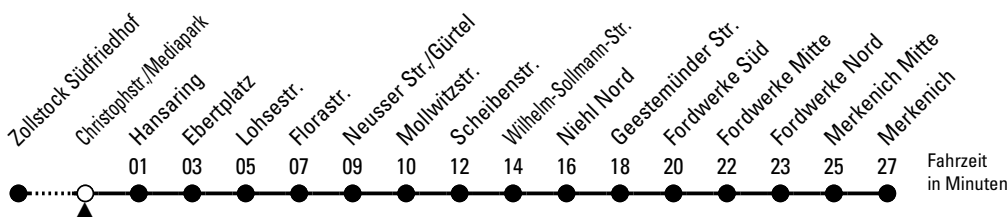

12

Richtung Merkenich

über Hansaring - Ebertplatz - Nippes - Weidenpesch - Niehl

Abfahrthaltestelle: Christophstr./Mediapark

Gültig ab 10.12.2023 (vorübergehend reduzierter Fahrplan)

ohne Gewähr

🕒	Montag - Freitag	Samstag	Sonn- und Feiertag	🕒
0	33	33	33	0
1	03	03 33	03 33	1
2	--	03 ◊ 33	03 ◊ 33	2
3	--	03 ◊ 33	03 ◊ 33	3
4	51	03 ◊ 33	03 ◊ 33	4
5	11 31 49 59	03 28 43 58	03 33	5
6	09 19 29 39 49 59	13 28 43 58	03 33	6
7	09 19 29 39 49 59	13 28 43 58	03 33	7
8	09 19 29 39 ◊ 49 59 ◊	13 28 43 58 ◊	03 33	8
9	09 19 ◊ 29 39 ◊ 49 59 ◊	09 19 ◊ 29 39 ◊ 49 59 ◊	03 28 43 ◊ 58	9
10	09 19 ◊ 29 39 ◊ 49 59 ◊	09 19 ◊ 29 39 ◊ 49 59 ◊	13 ◊ 28 43 ◊ 58	10
11	09 19 ◊ 29 39 ◊ 49 59 ◊	09 19 ◊ 29 39 ◊ 49 59 ◊	13 ◊ 28 43 ◊ 58	11
12	09 19 ◊ 29 39 ◊ 49 59 ◊	09 19 ◊ 29 39 ◊ 49 59 ◊	13 28 43 58	12
13	09 19 ◊ 29 39 ◊ 49 59 ◊	09 19 ◊ 29 39 ◊ 49 59 ◊	13 28 43 58	13
14	09 19 ◊ 29 39 ◊ 49 59 ◊	09 19 ◊ 29 39 ◊ 49 59 ◊	13 28 43 58	14
15	09 19 ◊ 29 39 ◊ 49 59 ◊	09 19 ◊ 29 39 ◊ 49 59 ◊	13 28 43 58	15
16	09 19 ◊ 29 39 ◊ 49 59 ◊	09 19 ◊ 29 39 ◊ 49 59 ◊	13 28 43 58	16
17	09 19 ◊ 29 39 ◊ 49 59 ◊	09 19 ◊ 29 39 ◊ 49 59 ◊	13 28 43 58	17
18	09 19 ◊ 29 39 ◊ 49 59 ◊	09 19 ◊ 29 39 ◊ 49 59 ◊	13 28 43 58	18
19	09 19 ◊ 29 39 ◊ 49 59 ◊	09 19 ◊ 29 39 ◊ 49 59 ◊	13 28 43 ◊ 58	19
20	13 ◊ 28 43 ◊ 58	13 ◊ 28 43 ◊ 58	13 ◊ 28 43 ◊ 58	20
21	13 ◊ 28 43 58	13 ◊ 28 43 ◊ 58	13 ◊ 28 43 ◊ 58	21
22	13 28 43 58	13 ◊ 28 43 ◊ 58	13 ◊ 28 43 ◊ 58	22
23	13 ◊ 28 43 ◊ 58	13 ◊ 28 43 ◊ 58	13 ◊ 28 43 ◊ 58	23

◊ = bis Niehl Nord

Bitte beachten Sie die Sonderfahrpläne für Weihnachten, Silvester und Karneval.

Weitere Informationen: KVB-Kundencenter und www.kvb.koeln

Sprechender Fahrplan: 0800 3 504030 (kostenlos)

Schlaue Nummer: 0800 6 504030 (kostenlos)

Abfahrten auf Ihr Handy: QR-Code abfotografieren